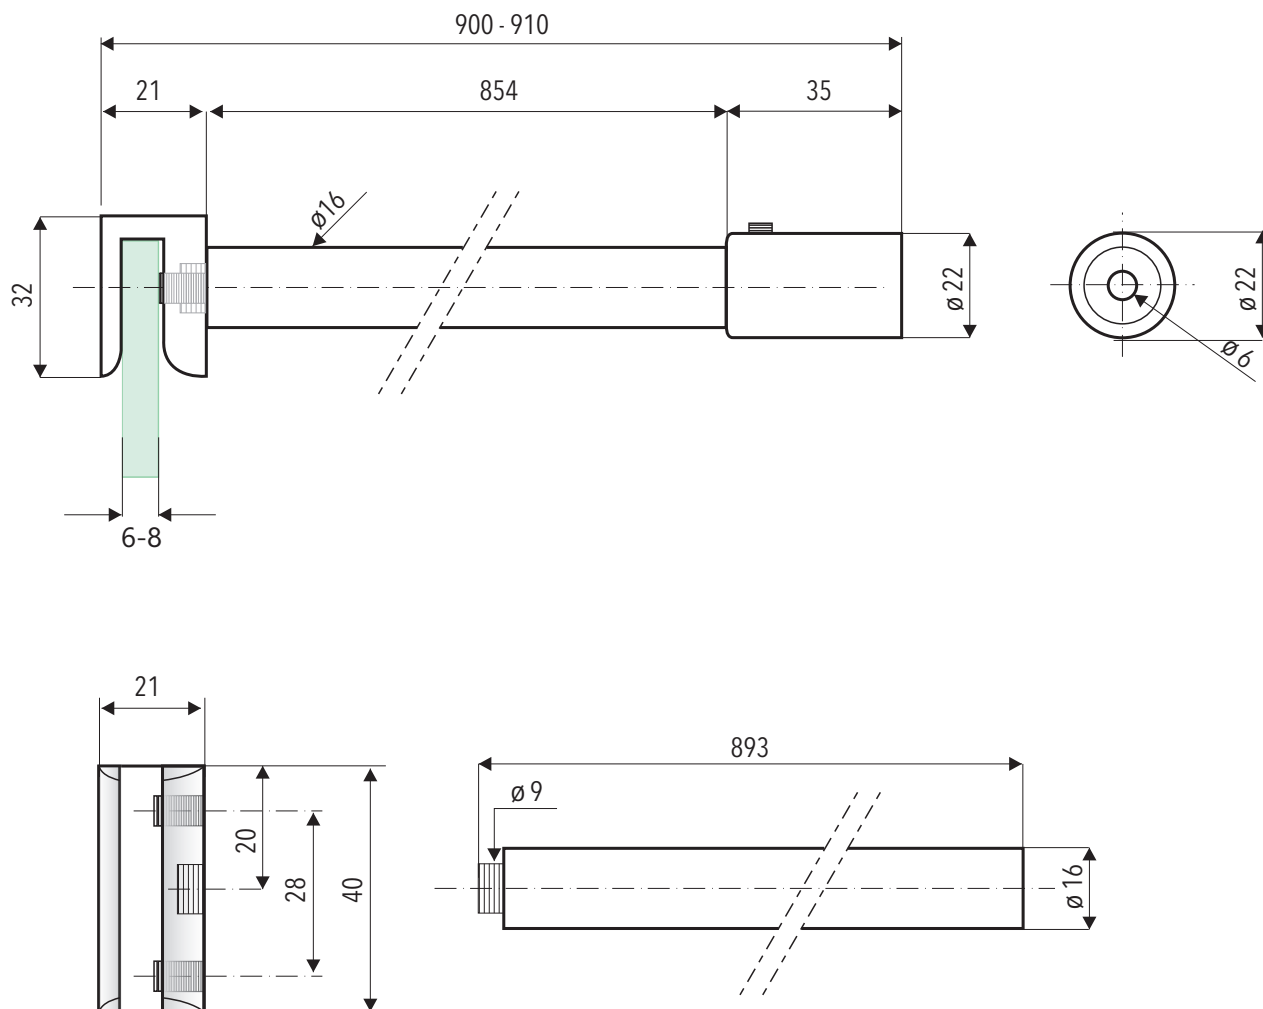

Konzoly

OASIS T1 - 91

Rozperná tyčka rovná okrúhla

TECHNICKÝ POPIS

Materiál :	Oceľ SS 304
Povrchová úprava :	Lesklý chróm
Dĺžka :	91cm
Roztiahnutie :	90 - 91 cm
Hrúbka skla :	6 - 8 mm
Výplň :	Sklo
Kotvenie :	Sklo / Stena

* Rozmery na výkrese sú udané v mm.

Kód : OASIS-T1-91

Cena : 61,00 € s DPH