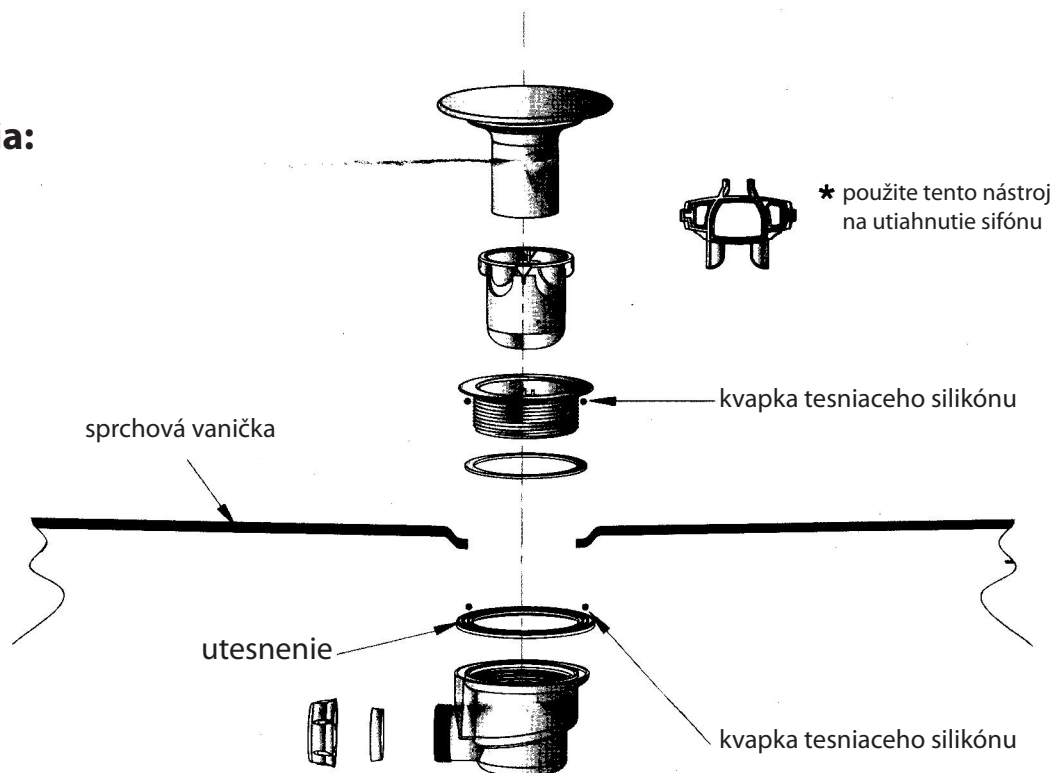

# Montážny návod

plastového sifónu na sprchovú vaničku

## Inštalácia:

## Údržba:

- odstráňte odpadový kryt
- vyberte odpadový filter
- očistite horúcou mydlovou vodou
- znova zostavte v opačnom poradí