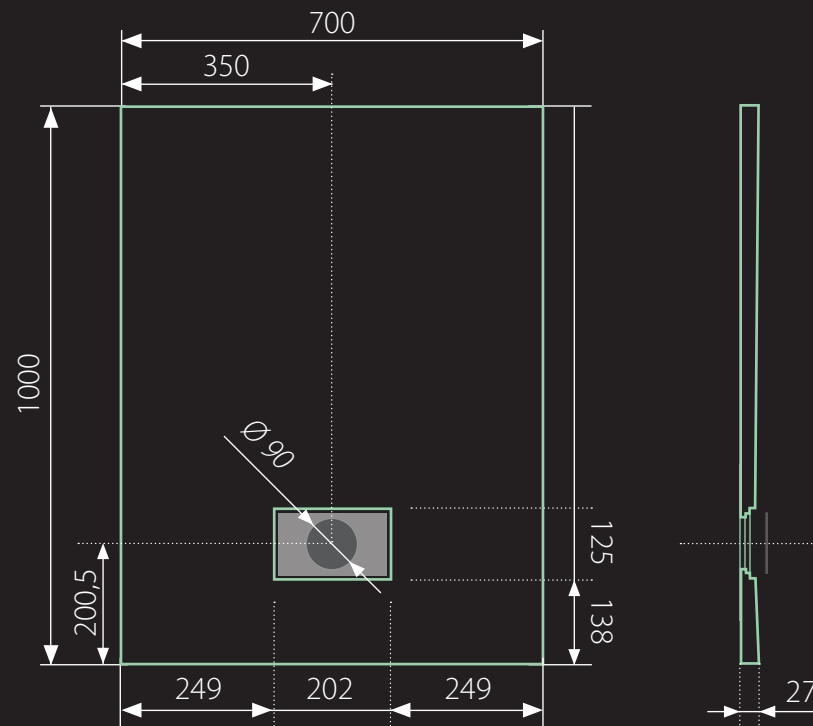

SMC ROCK 100x70 obdĺžniková

* uvedené rozmery sú v milimetroch