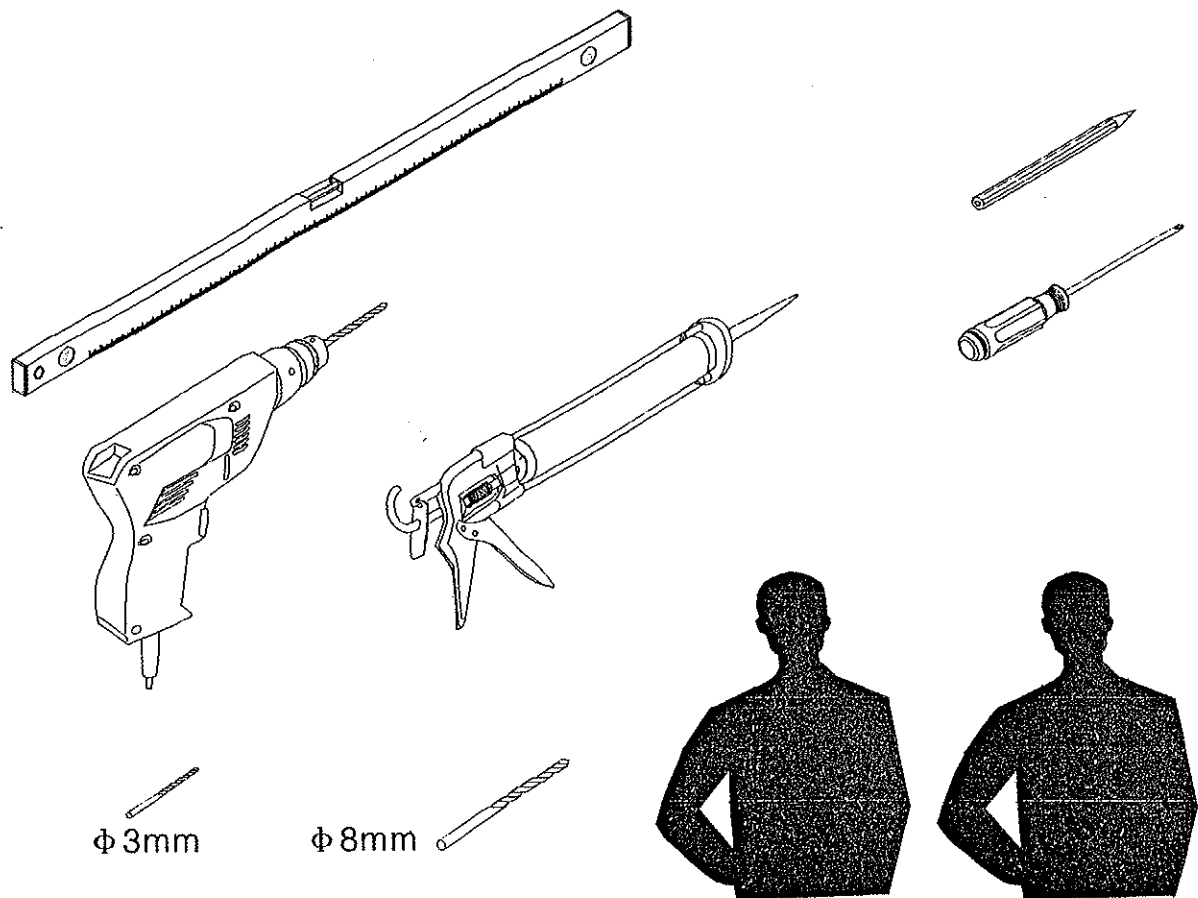

# EXTRA S7

SPRCHOVACÍ KÚT

# MONTÁŽNY NÁVOD

Pomocné náradie používané pri montáži:

Upozornenie: K montáži sú potrebné dve osoby !!!