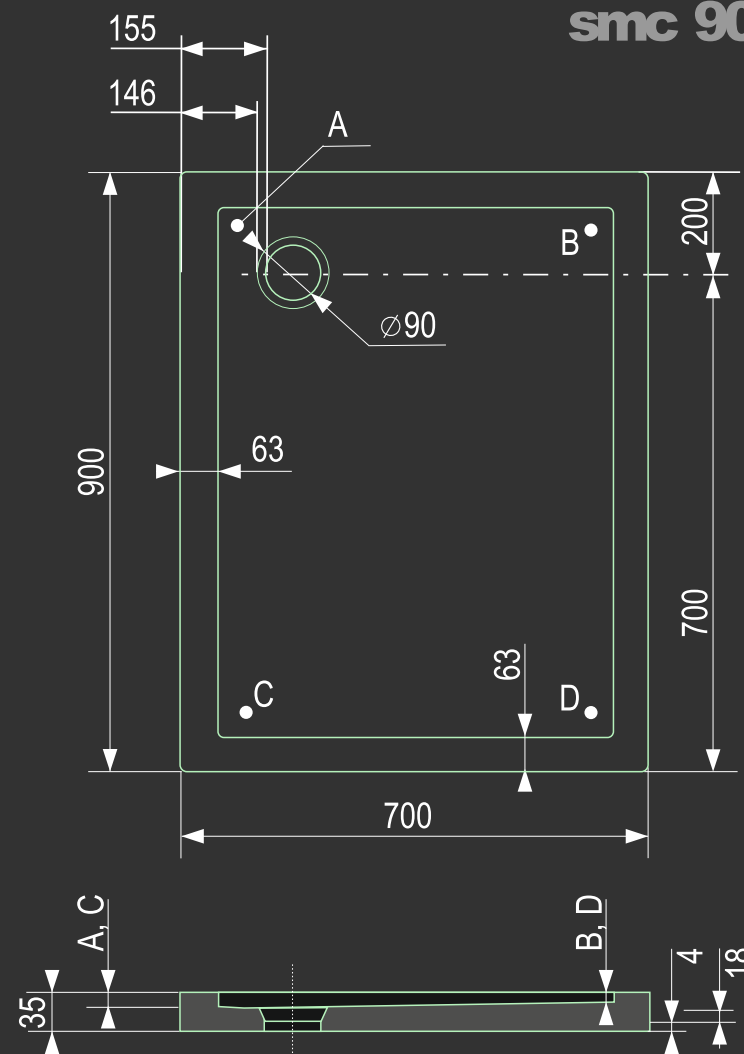

smc 90x70 obdĺžniková

Hĺbka dna vaničky
od roviny okrajového rámu

- A - 17 mm
- B - 10 mm
- C - 10 mm
- D - 2 mm