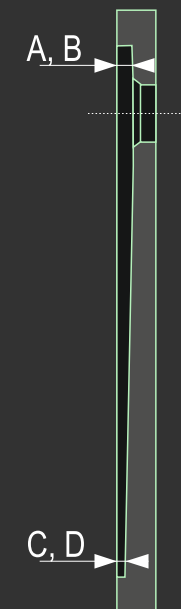

smc 90x70 obdĺžniková

Hĺbka dna vaničky
od roviny okrajového rámu

- A - 17 mm
- B - 10 mm
- C - 10 mm
- D - 2 mm