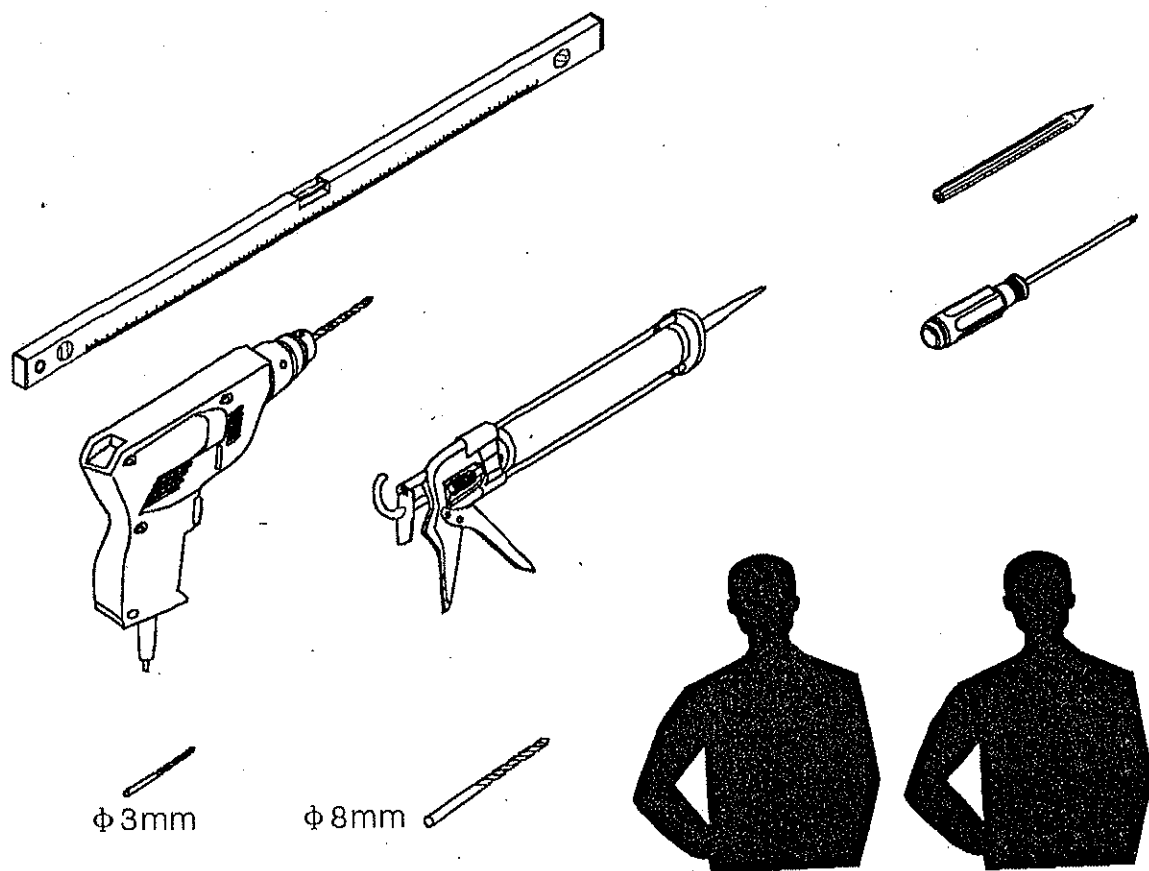

# EXTRA R13

SPRCHOVACÍ KÚT

# MONTÁŽNY NÁVOD

Pomocné náradie používané pri montáži:

Upozornenie: K montáži sú potrebné dve osoby !!!