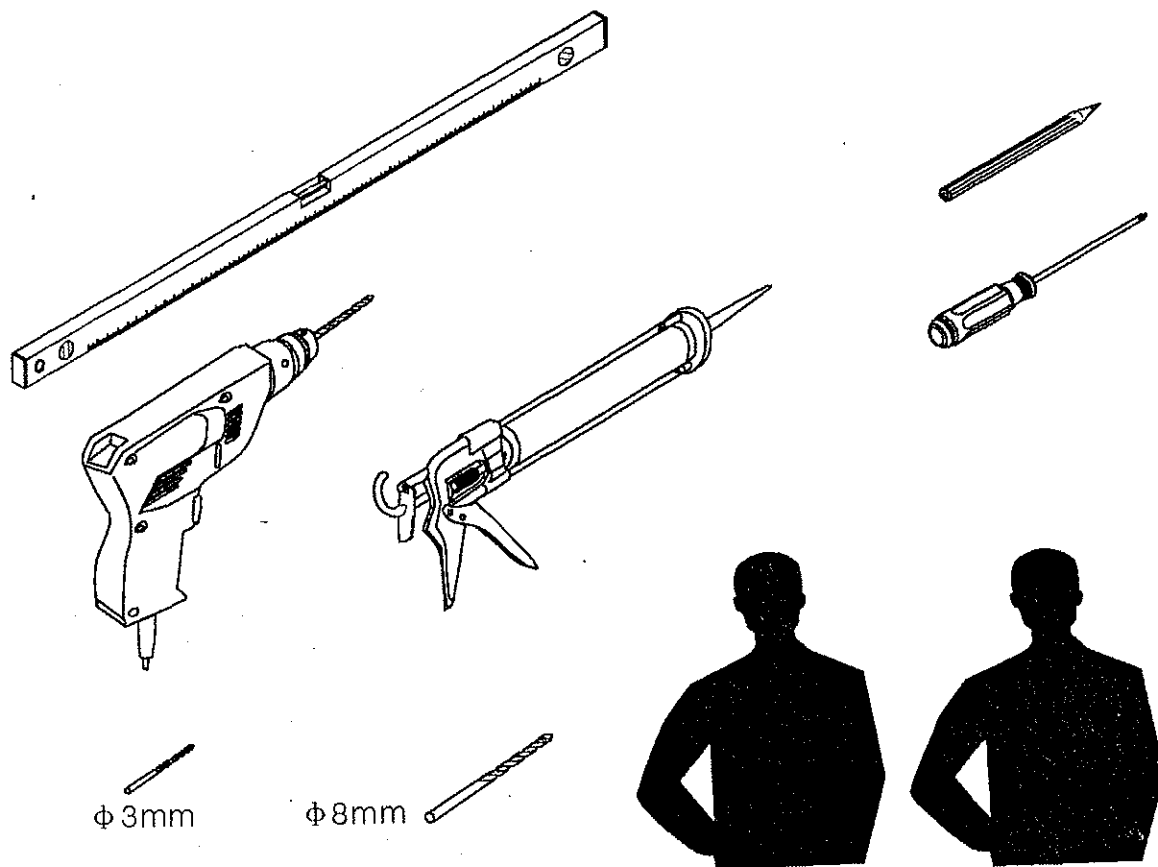

# EXTRA R23

SPRCHOVACÍ KÚT

# MONTÁŽNY NÁVOD

Pomocné náradie používané pri montáži:

Upozornenie: K montáži sú potrebné dve osoby !!!