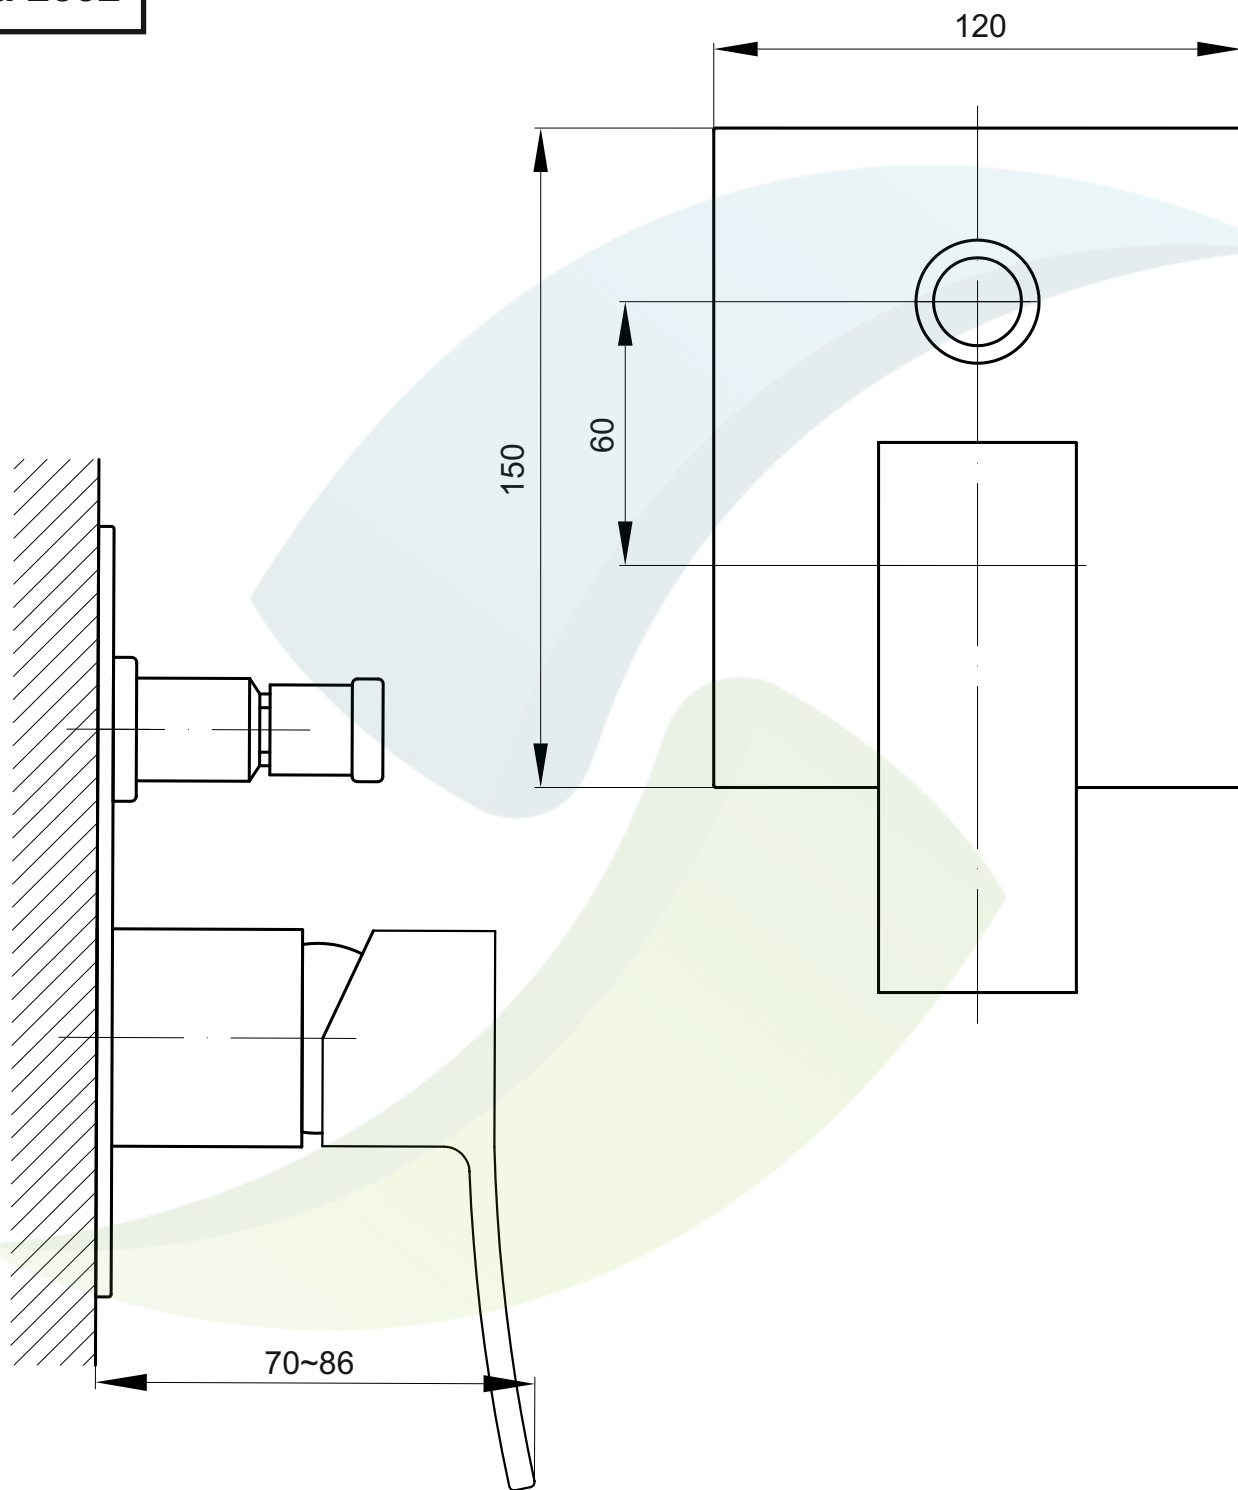

Art. 2852

Prodejce: STENO CZ s.r.o.

Výrobce:

## TORINO 2852 - podomítková s přepínačem

Název: TORINO

Materiál: chromovaná mosaz

Artikl: 2852

Keramická hlava: Kerox 35