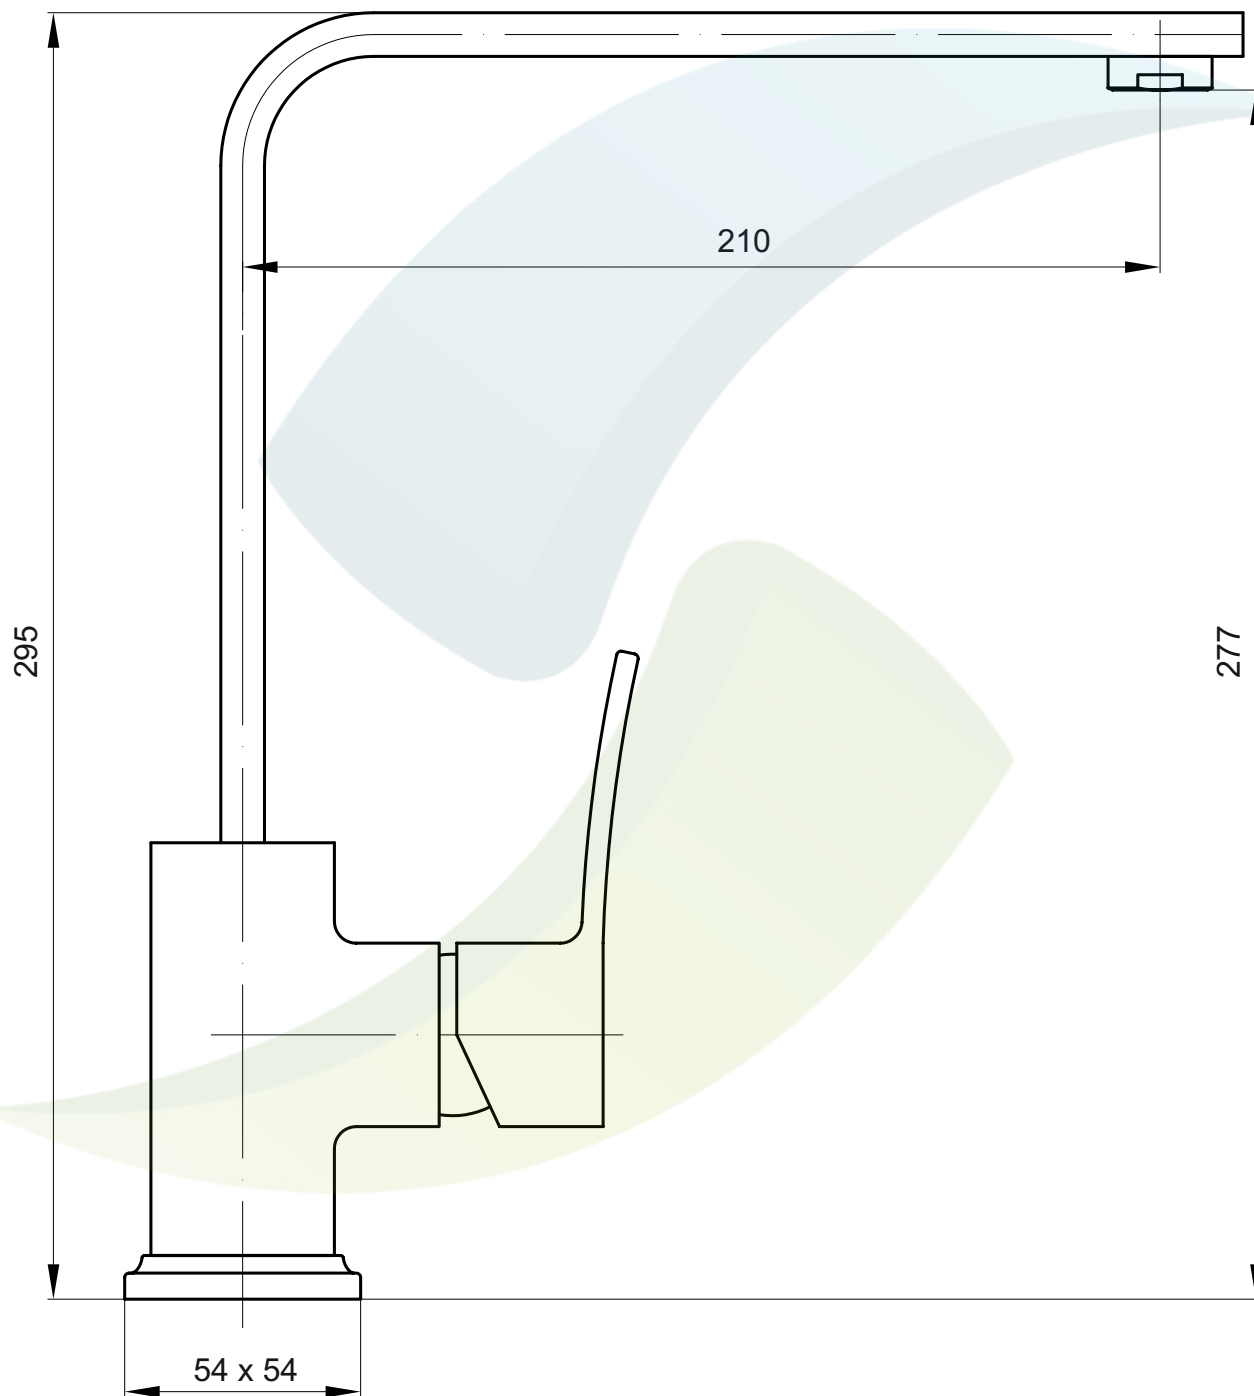

Art. 2848

Prodejce: STENO CZ s.r.o.

Výrobce:

## TORINO 2848 - stojánková dřezová

Název: TORINO

Materiál: chromovaná mosaz

Artikl: 2848

Keramická hlava: Kerox 35