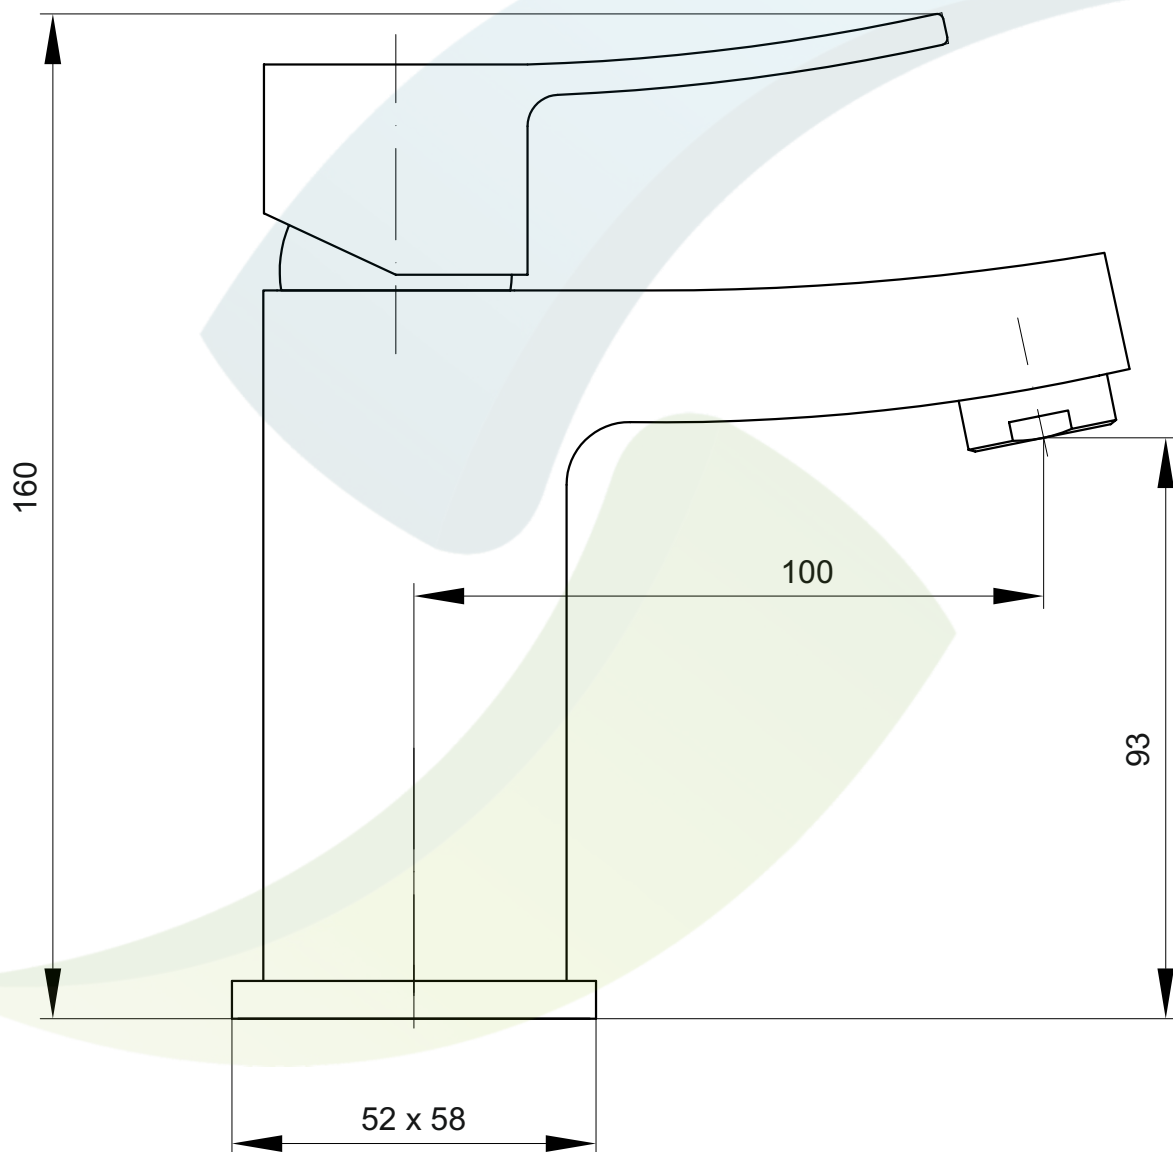

Art. 2841

Prodejce: STENO CZ s.r.o.

Výrobce:

TORINO 2841 - stojánková umyvadlová

Název: TORINO

Materiál: chromovaná mosaz

Artikl: 2841

Keramická hlava: Kerox 35