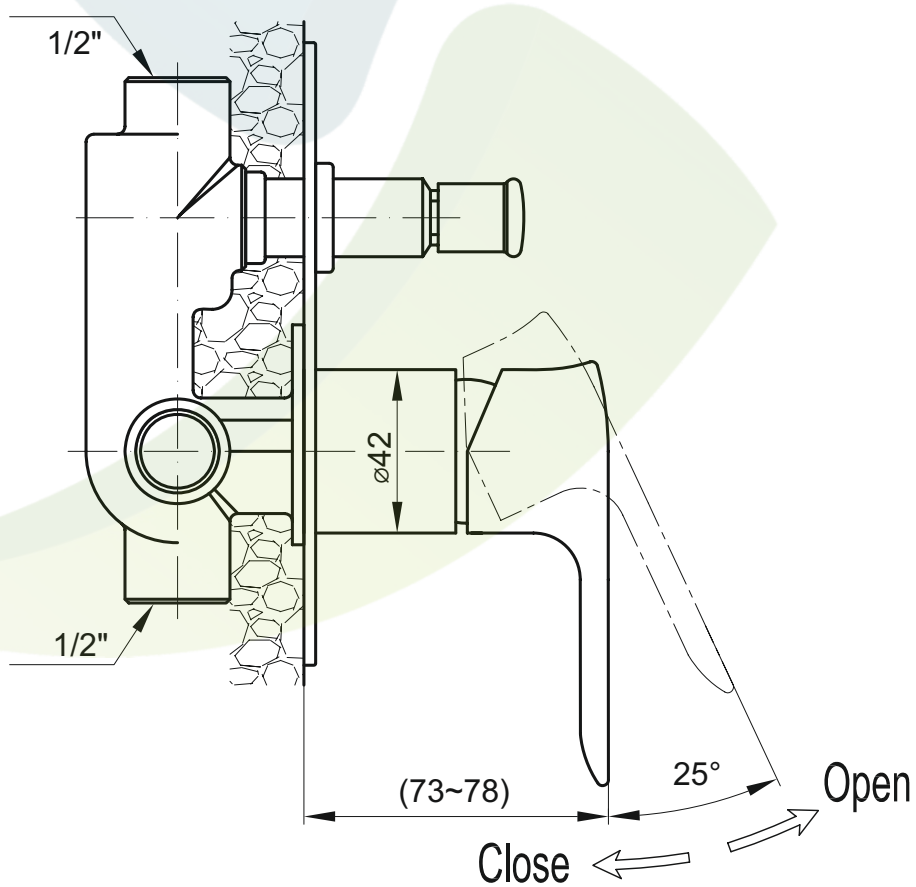

Art. 4352

Prodejce: STENO CZ s.r.o.

Výrobce:

4352 - podomítková s přepínačem

Název: SOUL

Materiál: chromovaná mosaz

Artikl: SO 4352

Keramická hlava: Kerox 35 nízká, dvoukolíková