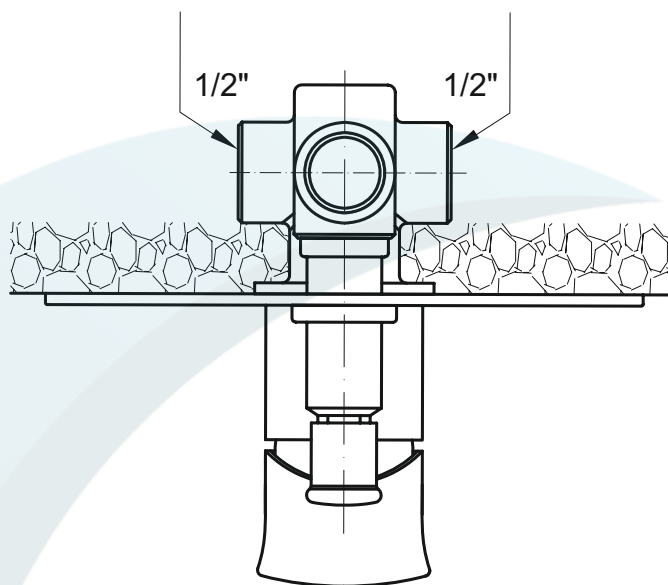

Art. 4352

Prodejce: STENO CZ s.r.o.

Výrobce:

4352 - podomítková s přepínačem

Název: SOUL

Materiál: chromovaná mosaz

Artikl: SO 4352

Keramická hlava: Kerox 35 nízká, dvoukolíková