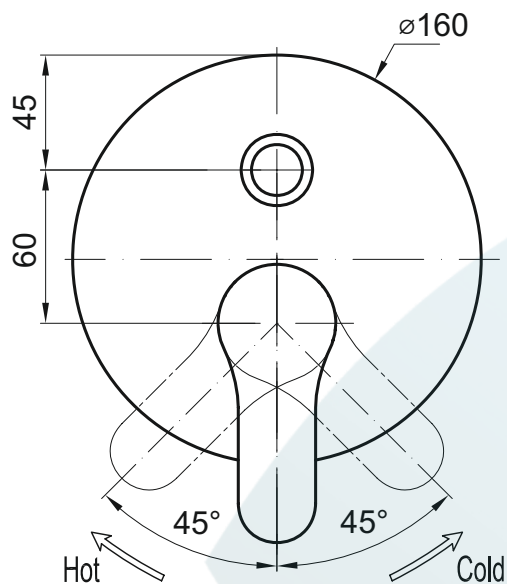

Art. 4352

Prodejce: STENO CZ s.r.o.

Výrobce:

4352 - podomítková s přepínačem

Název: SOUL

Materiál: chromovaná mosaz

Artikl: SO 4352

Keramická hlava: Kerox 35 nízká, dvoukolíková