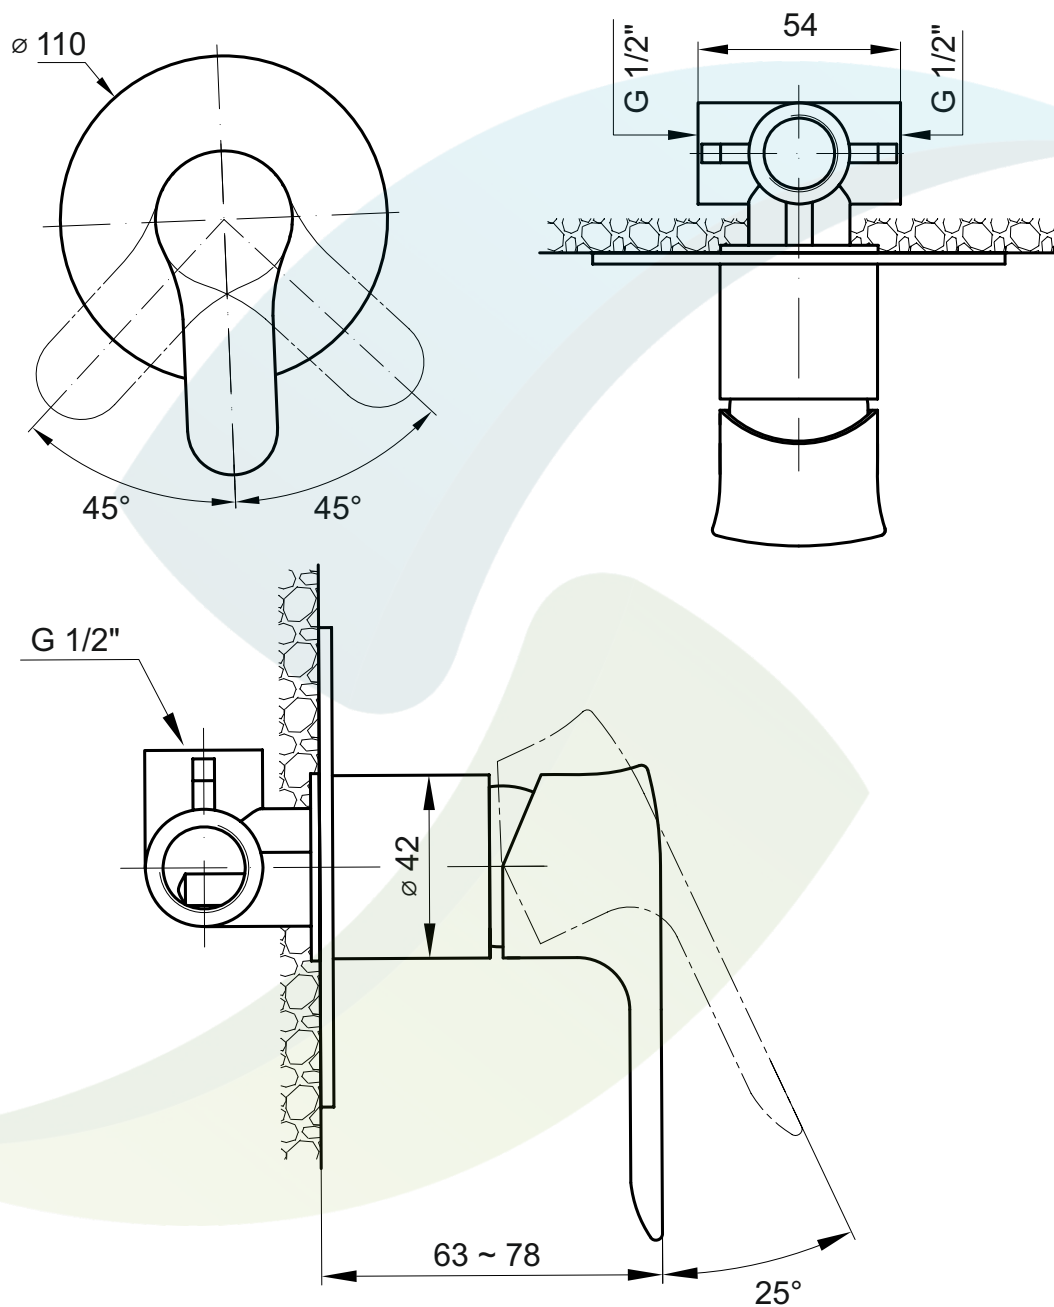

Art. 4349

Prodejce: STENO CZ s.r.o.

Výrobce:

4349 - podomítková

Název: SOUL

Materiál: chromovaná mosaz

Artikl: SO 4349

Keramická hlava: Kerox 35 nízká, dvoukolíková