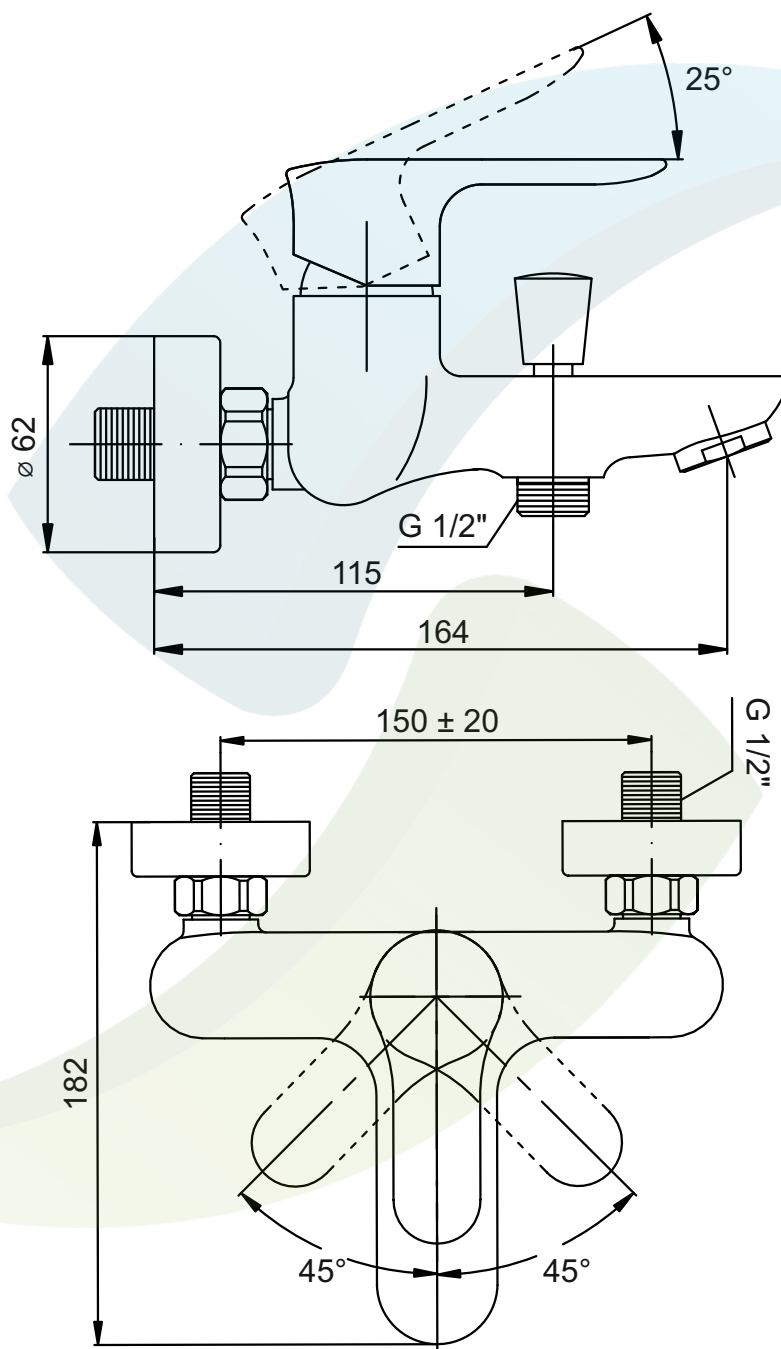

Art. 4344

Prodejce: STENO CZ s.r.o.

Výrobce:

4344 - vanová (rozteč 150 mm)

Název: SOUL

Materiál: chromovaná mosaz

Artikl: SO 4344

Keramická hlava: Kerox 35 vysoká, dvoukolíková