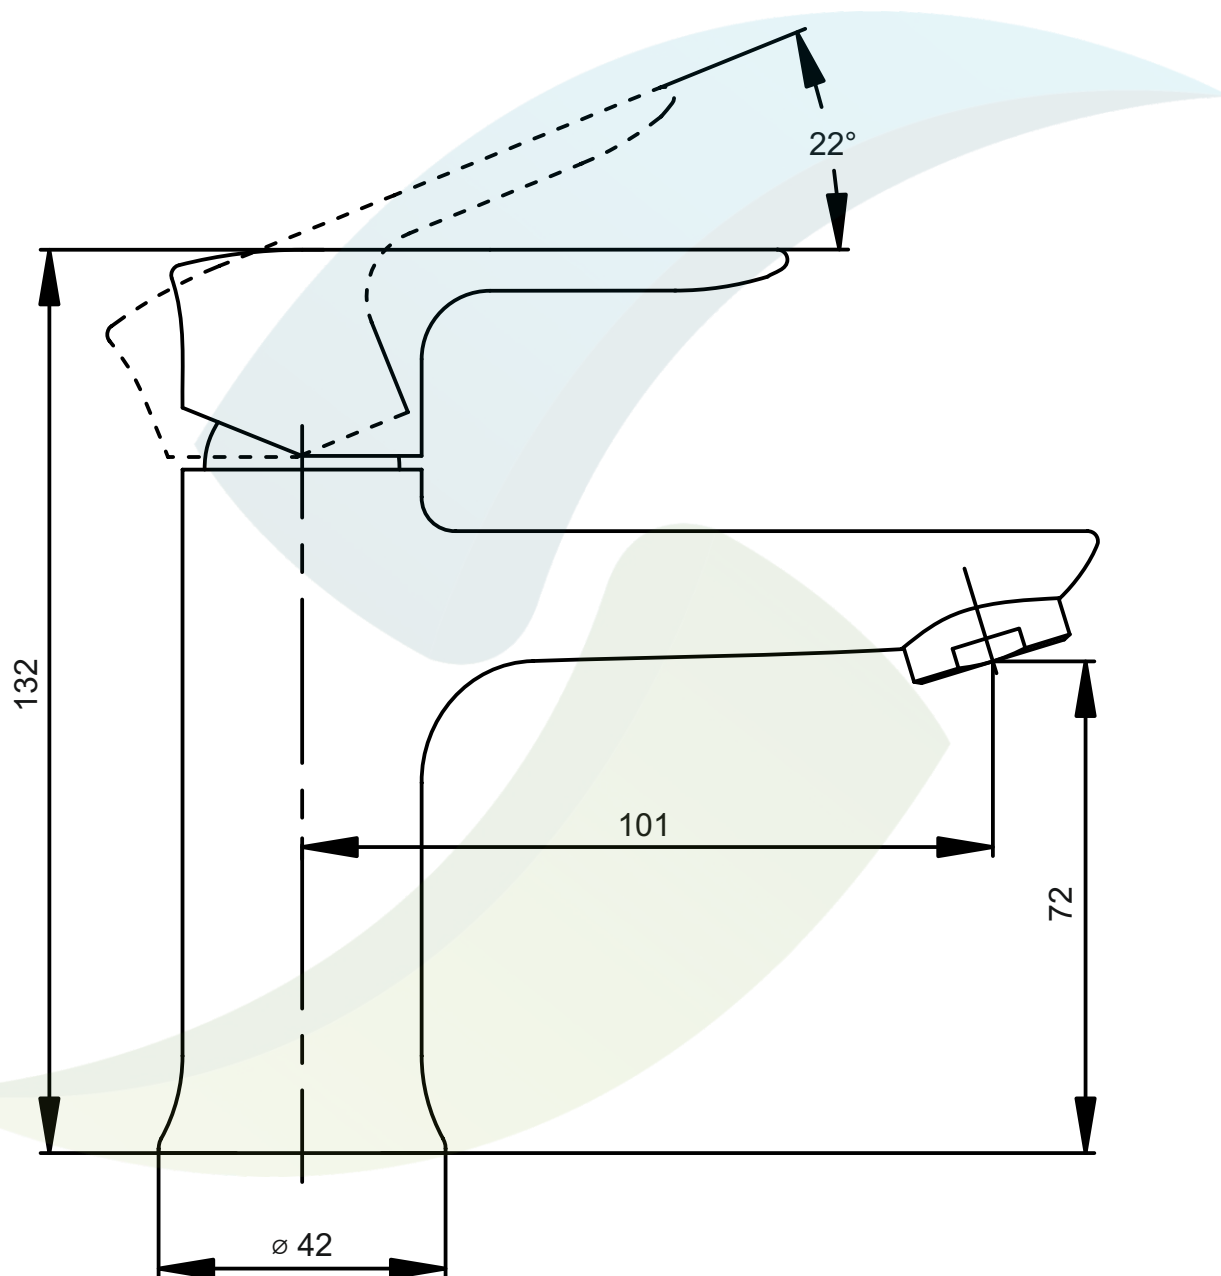

Art. 4321

Prodejce: STENO CZ s.r.o.

Výrobce:

4321 - stojánková umyvadlová mini

Název: SOUL

Materiál: chromovaná mosaz

Artikl: SO 4321

Keramická hlava: Speciál