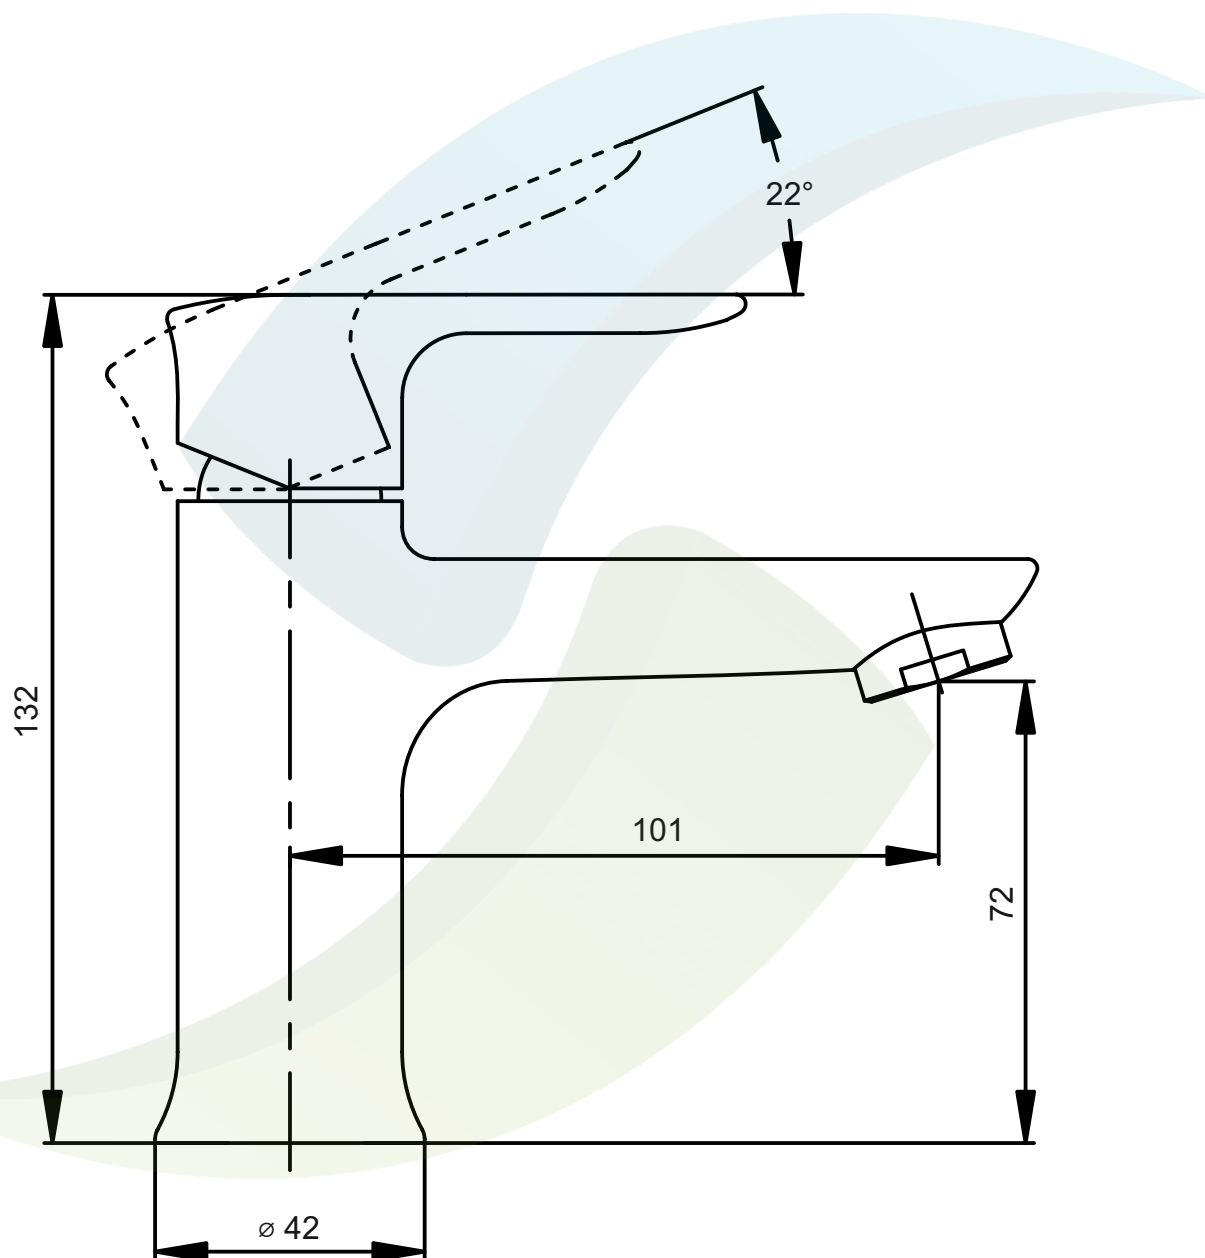

Art. 4301

Prodejce: STENO CZ s.r.o.

Výrobce:

4301 - stojánkový výtokový ventil

Název: SOUL

Materiál: chromovaná mosaz

Artikl: SO 4301

Keramická hlava: 99069N