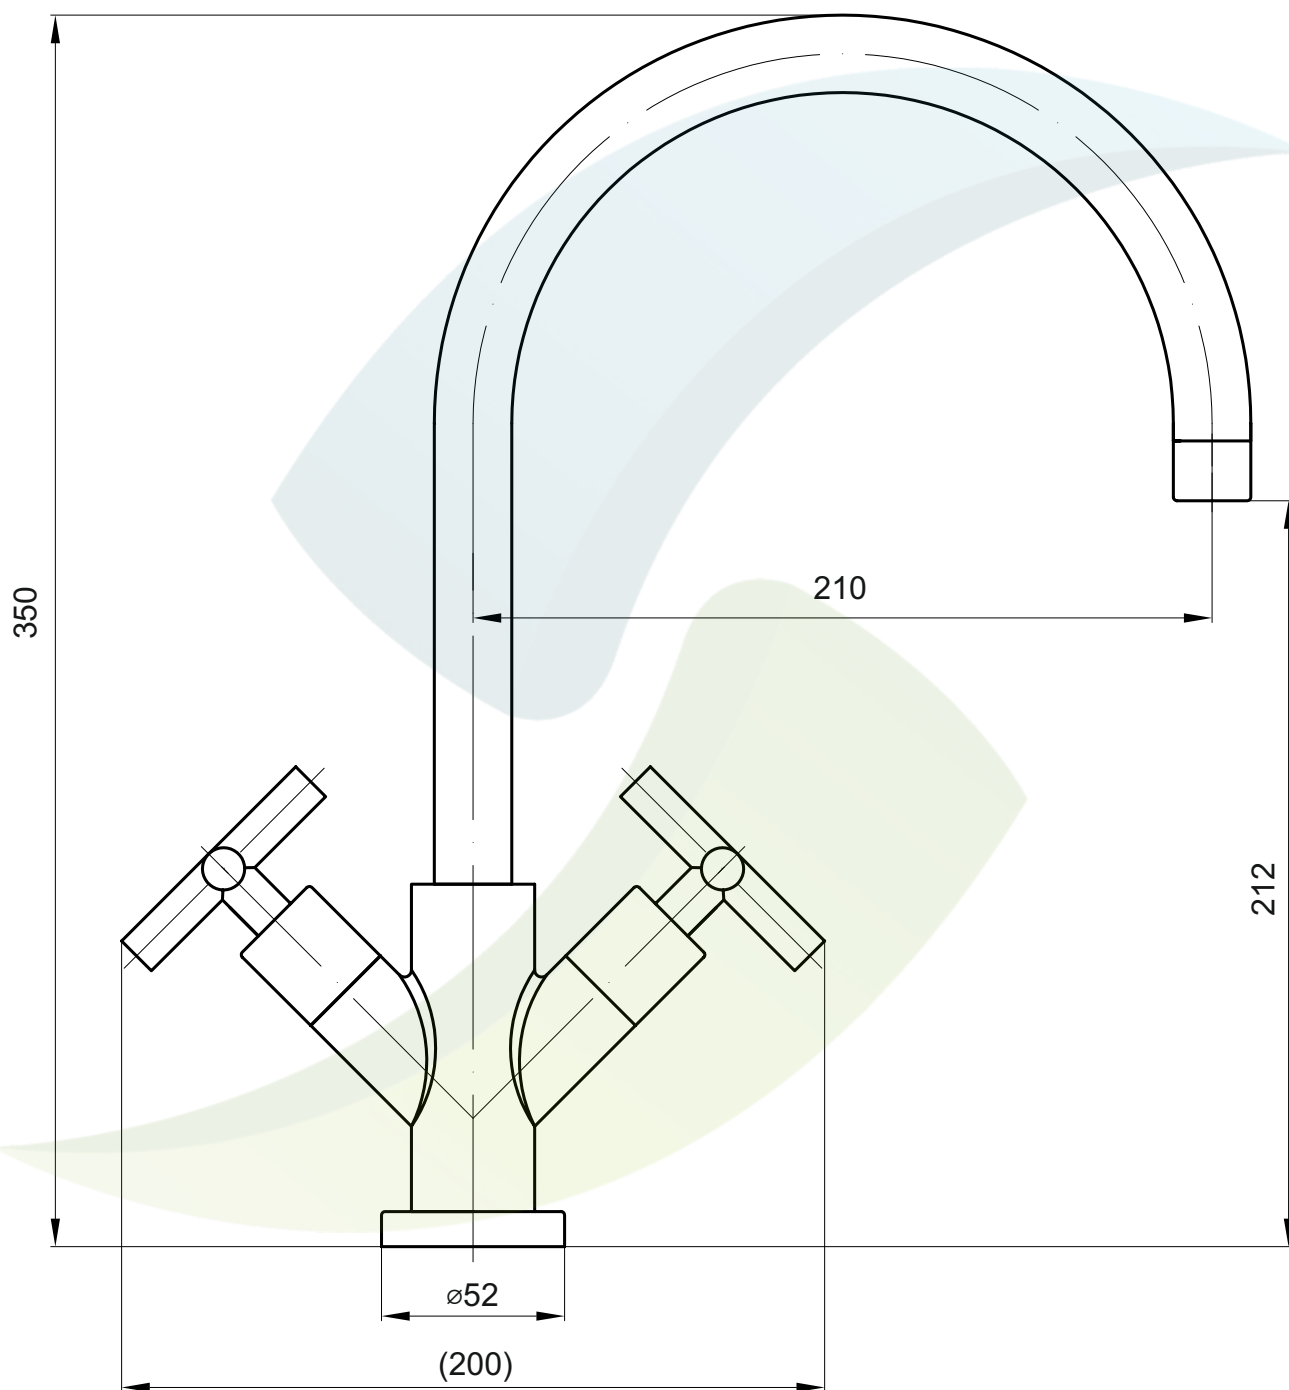

Art. 2948

Prodejce: STENO CZ s.r.o.

Výrobce:

## SEVILA 2948 - stojánková dřezová

Název: SEVILA

Materiál: chromovaná mosaz

Artikl: 2948

Keramický vršek