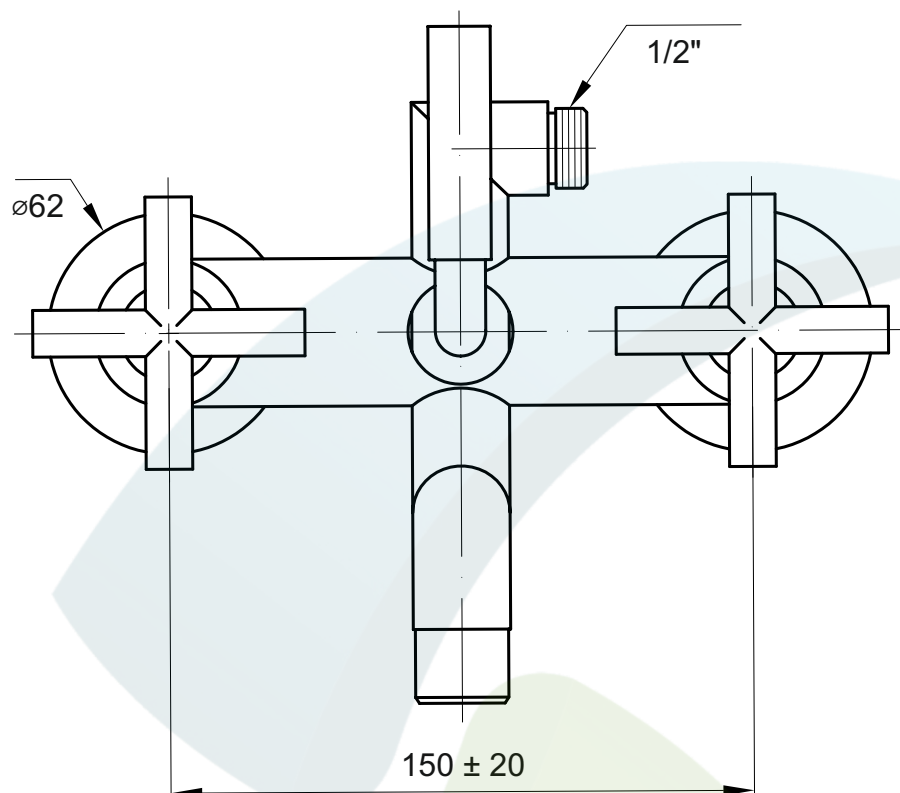

Art. 2944

Prodejce: STENO CZ s.r.o.

Výrobce:

SEVILA 2944 - vanová (rozteč 150mm)

Název: SEVILA

Materiál: chromovaná mosaz

Artikl: 2944

Keramický vršek