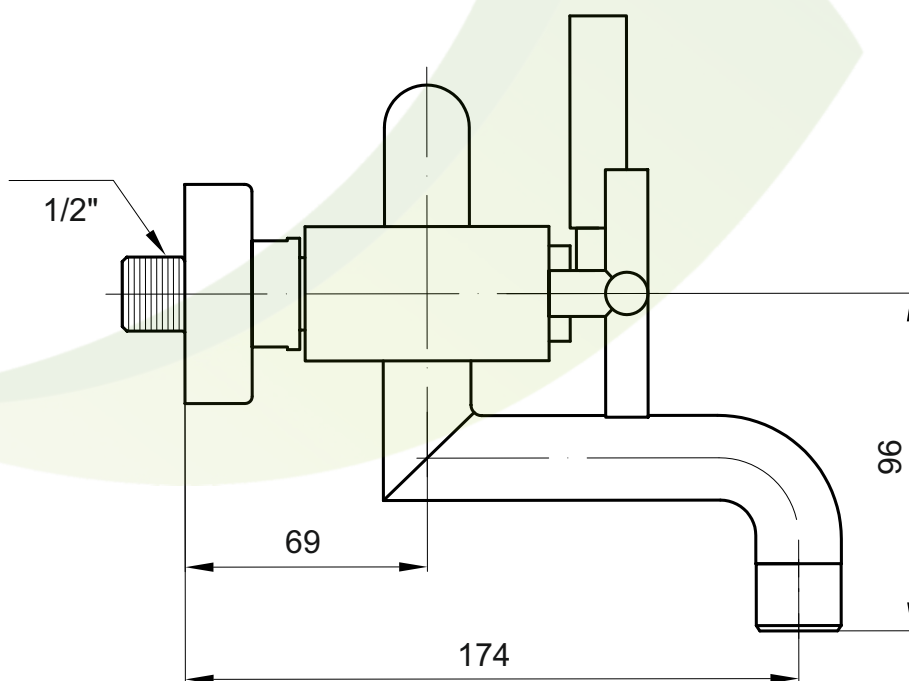

Art. 2944

Prodejce: STENO CZ s.r.o.

Výrobce:

SEVILA 2944 - vanová (rozteč 150mm)

Název: SEVILA

Materiál: chromovaná mosaz

Artikl: 2944

Keramický vršek