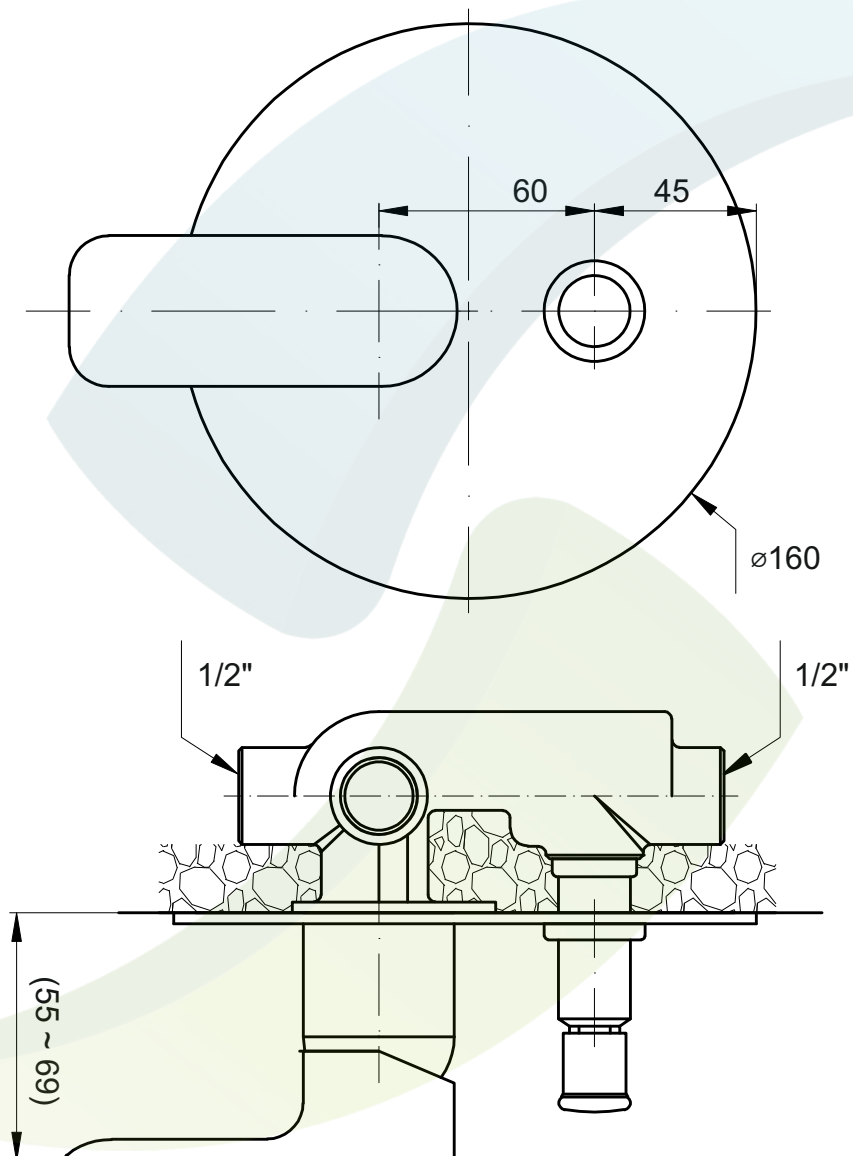

Art. 4152

Prodejce: STENO CZ s.r.o.

RIO 4152 - baterie podomítková s přepínačem

Název: RIO

Materiál: lakovaná mosaz

Artikl: 4152

Keramická hlava: Kerox 35