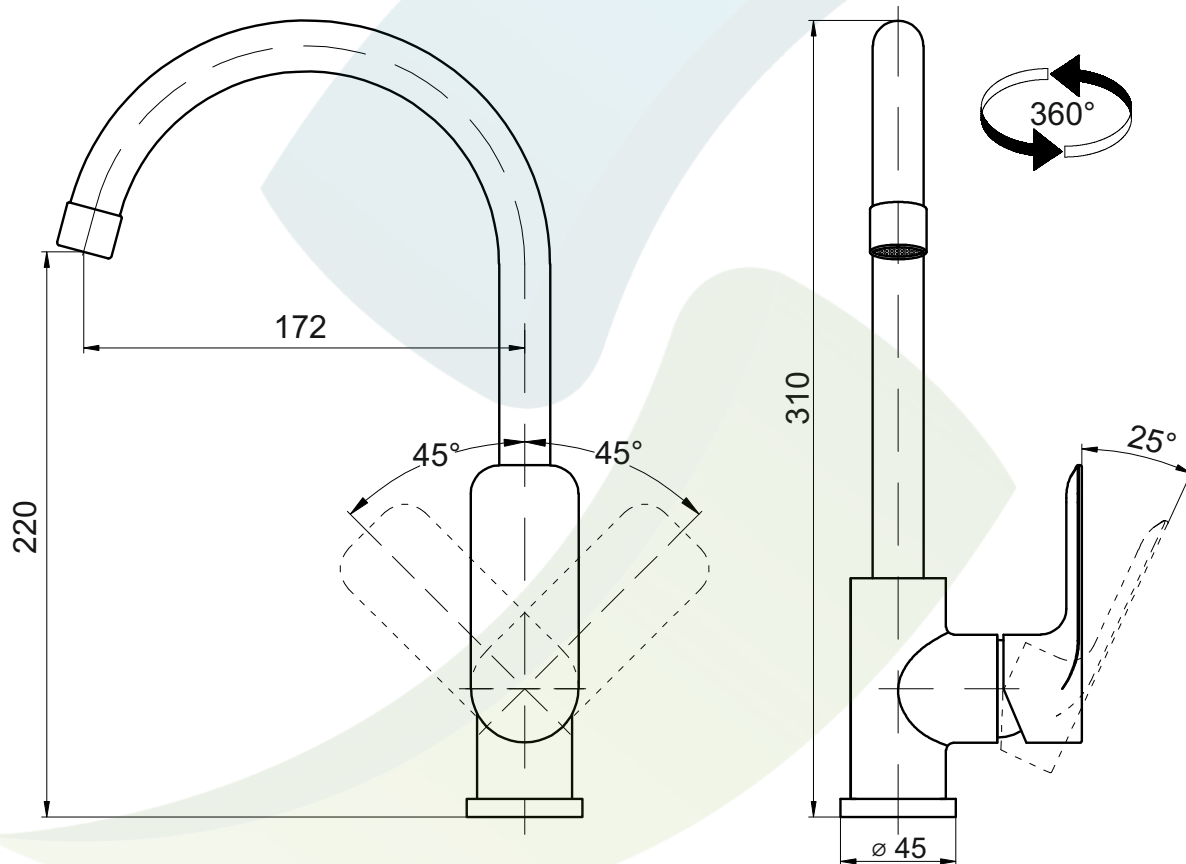

Art. 4148

Prodejce: STENO CZ s.r.o.

Výrobce:

RIO 4148 - baterie stojánková dřezová

Název: RIO

Materiál: lakovaná mosaz

Artikl: 4148

Keramická hlava: KEROX 35