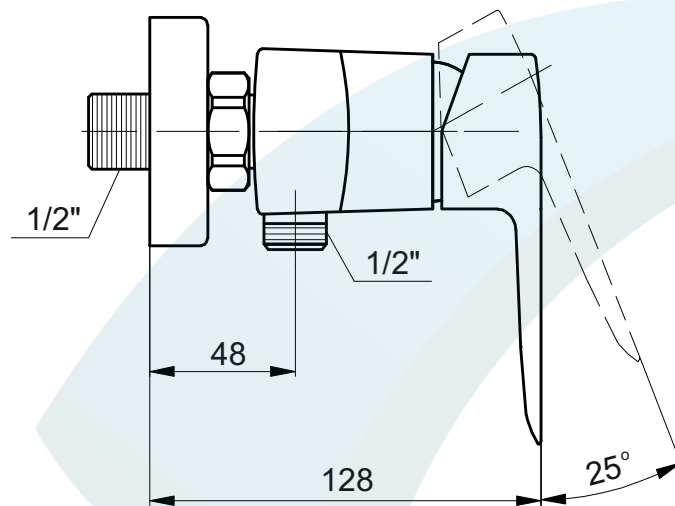

Art. 4145

Prodejce: STENO CZ s.r.o.

Výrobce:

RIO 4145 -baterie sprchová (rozteč 150mm)

Název: RIO

Materiál: lakovaná mosaz

Artikl: 4145

Keramická hlava: KEROX 35