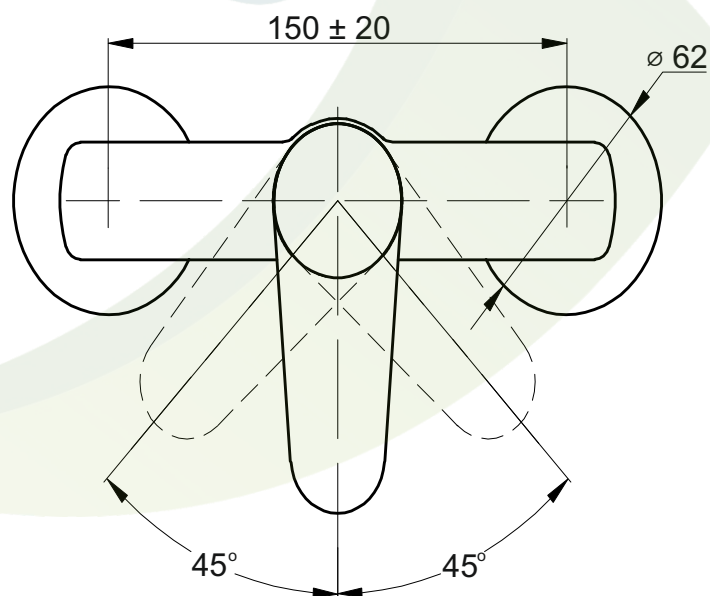

Art. 4145

Prodejce: STENO CZ s.r.o.

Výrobce:

RIO 4145 -baterie sprchová (rozteč 150mm)

Název: RIO

Materiál: lakovaná mosaz

Artikl: 4145

Keramická hlava: KEROX 35