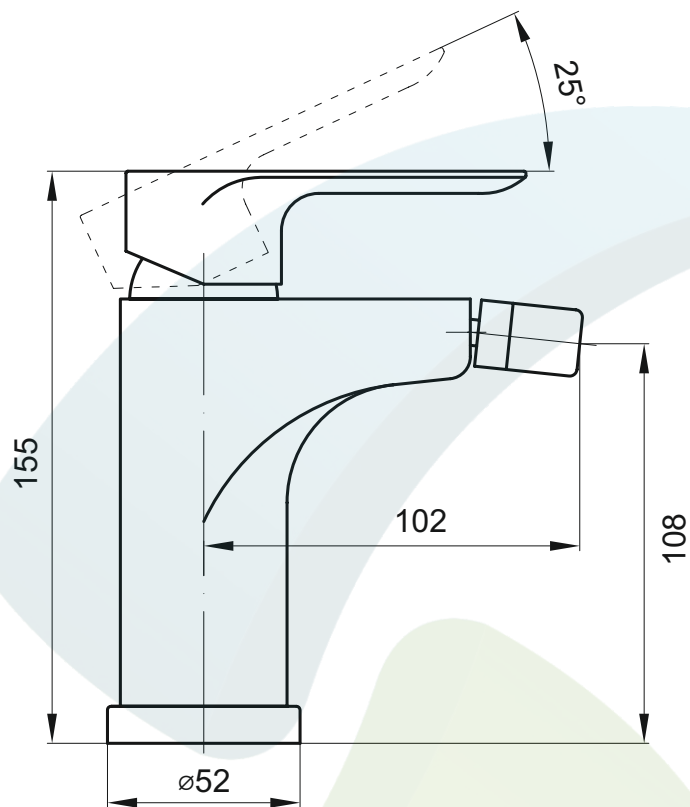

Art. 4142

Prodejce: STENO CZ s.r.o.

RIO 4142 - baterie bidetová

Název: RIO

Materiál: lakovaná mosaz

Artikl: 4142

Keramická hlava: Kerox 35