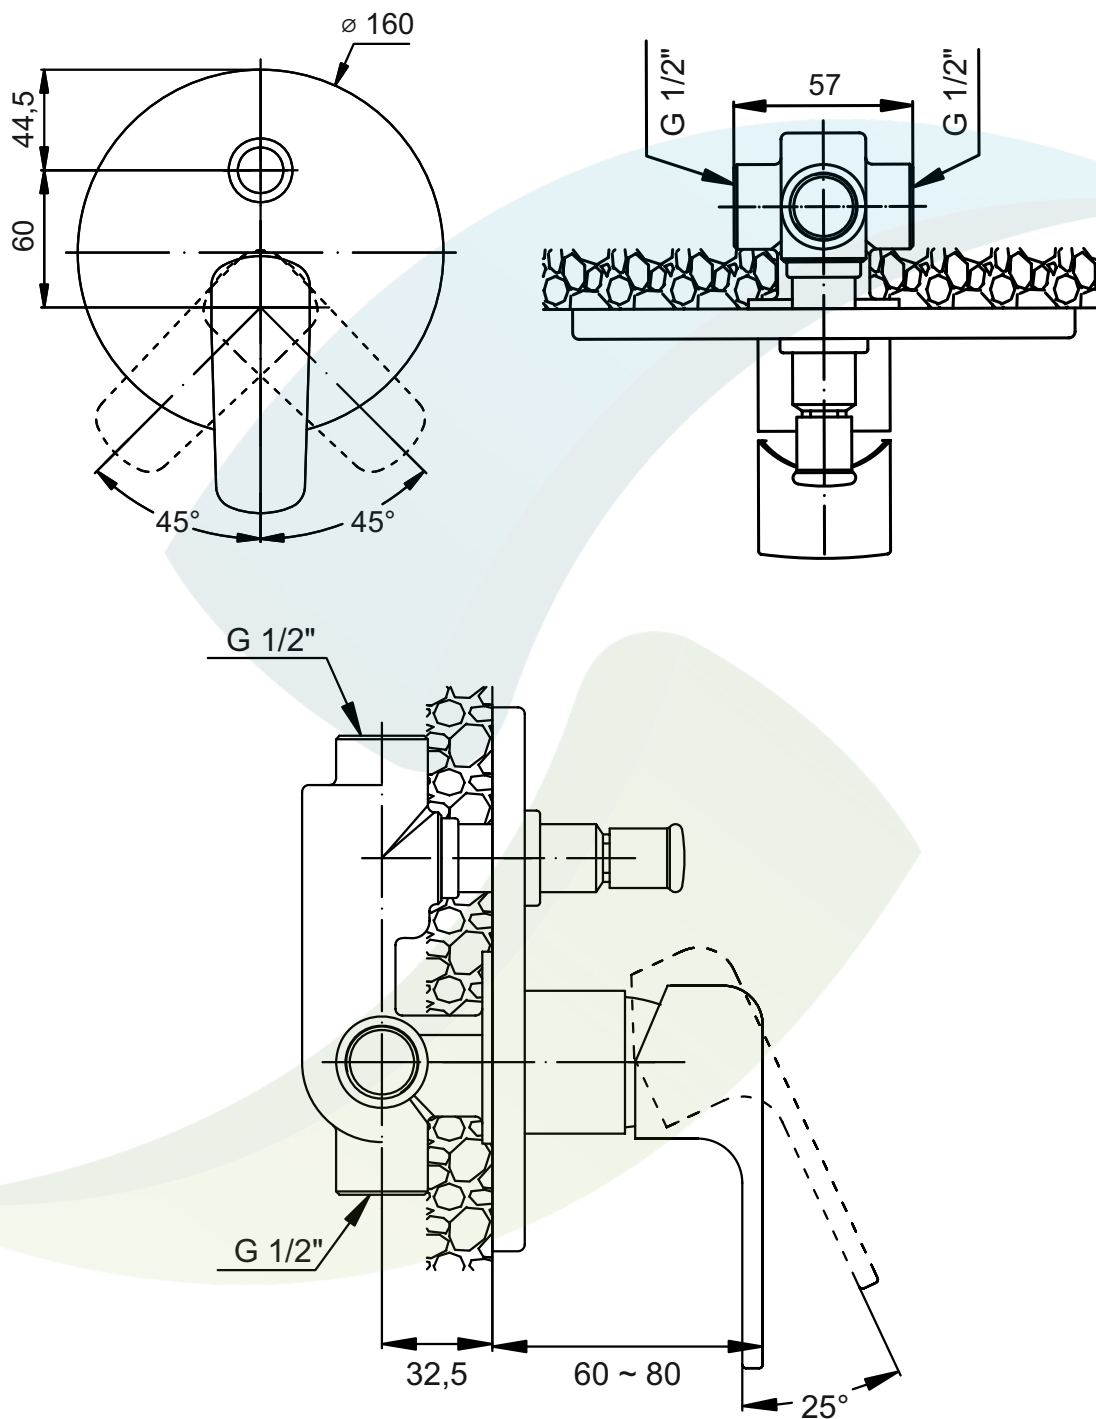

Art. 4252

Prodejce: STENO CZ s.r.o.

Výrobce:

4252 - podomítková s přepínačem

Název: PORTO

Materiál: chromovaná mosaz

Artikl: PO 4252

Keramická hlava: Kerox 35 nízká, dvoukolíková