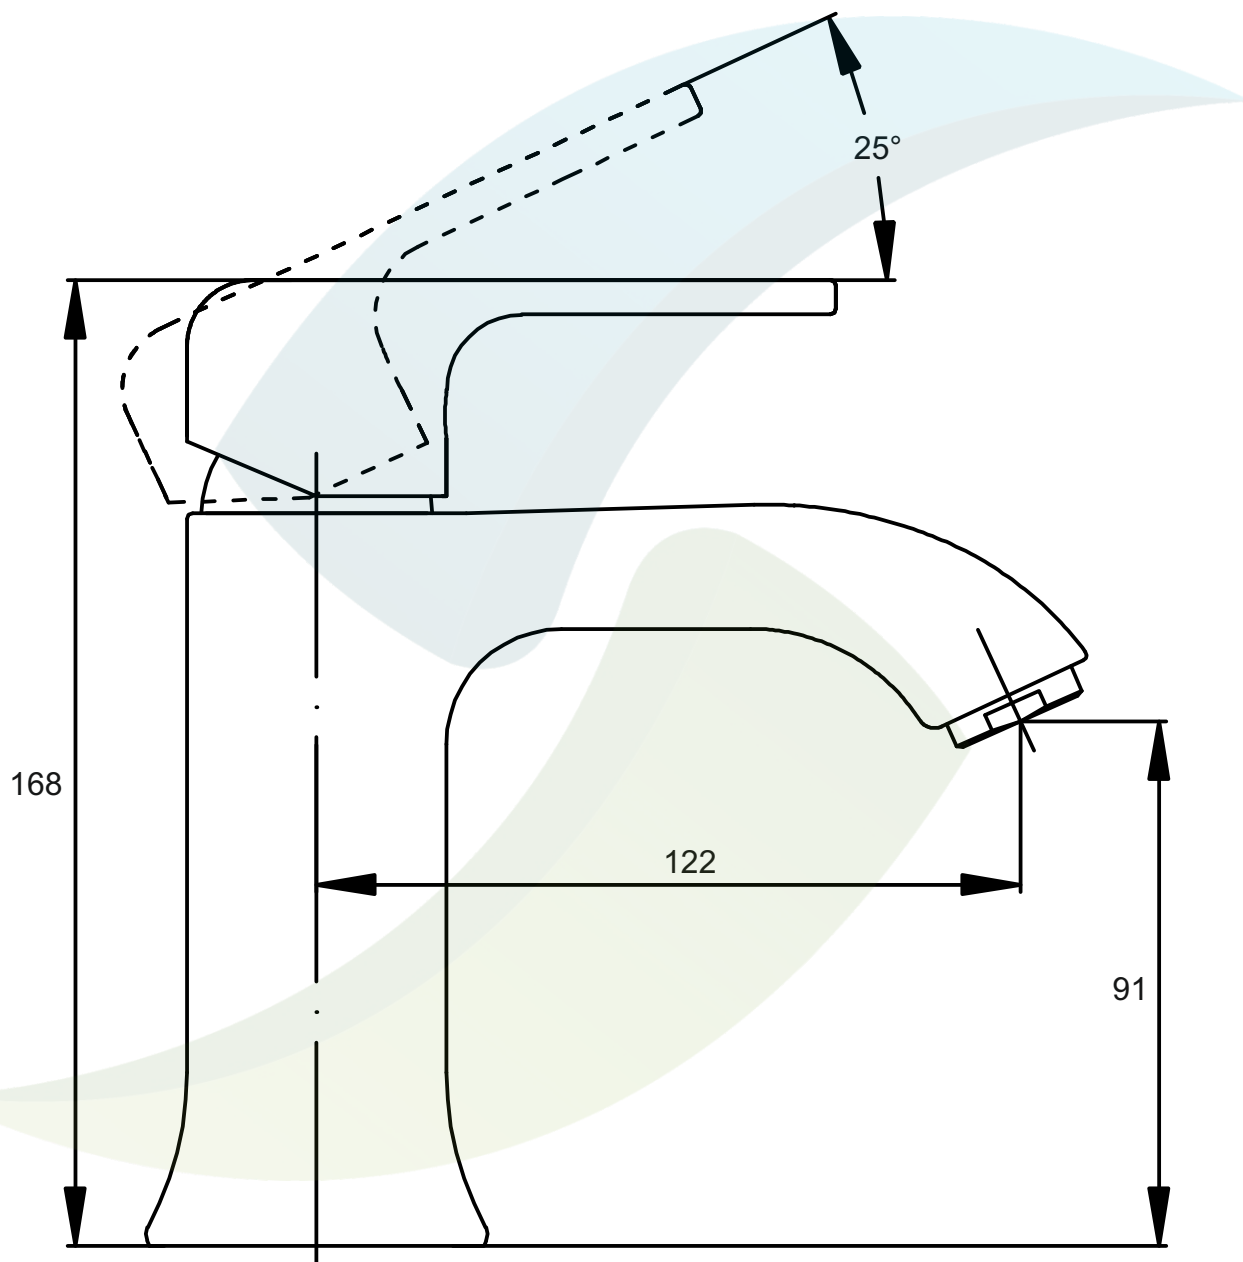

Art. 4241

Prodejce: STENO CZ s.r.o.

Výrobce:

4241 - stojánková umyvadlová

Název: PORTO

Materiál: chromovaná mosaz

Artikl: PO 4241

Keramická hlava: Speciál