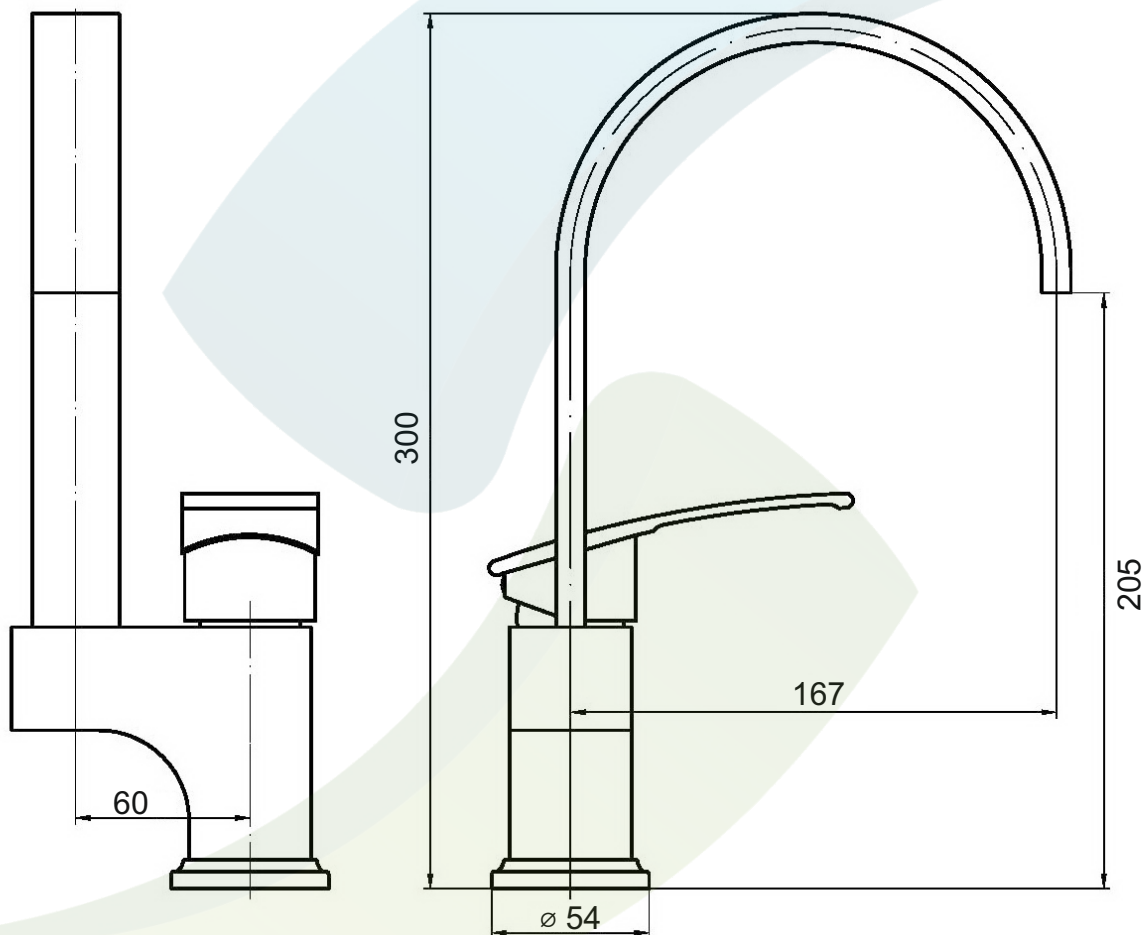

Art. 2648

Prodejce: STENO CZ s.r.o.

Výrobce:

LIMA 2648 - stojánková dřezová

Název: LIMA

Materiál: chromovaná mosaz

Artikl: 2648

Keramická hlava: Kerox 35