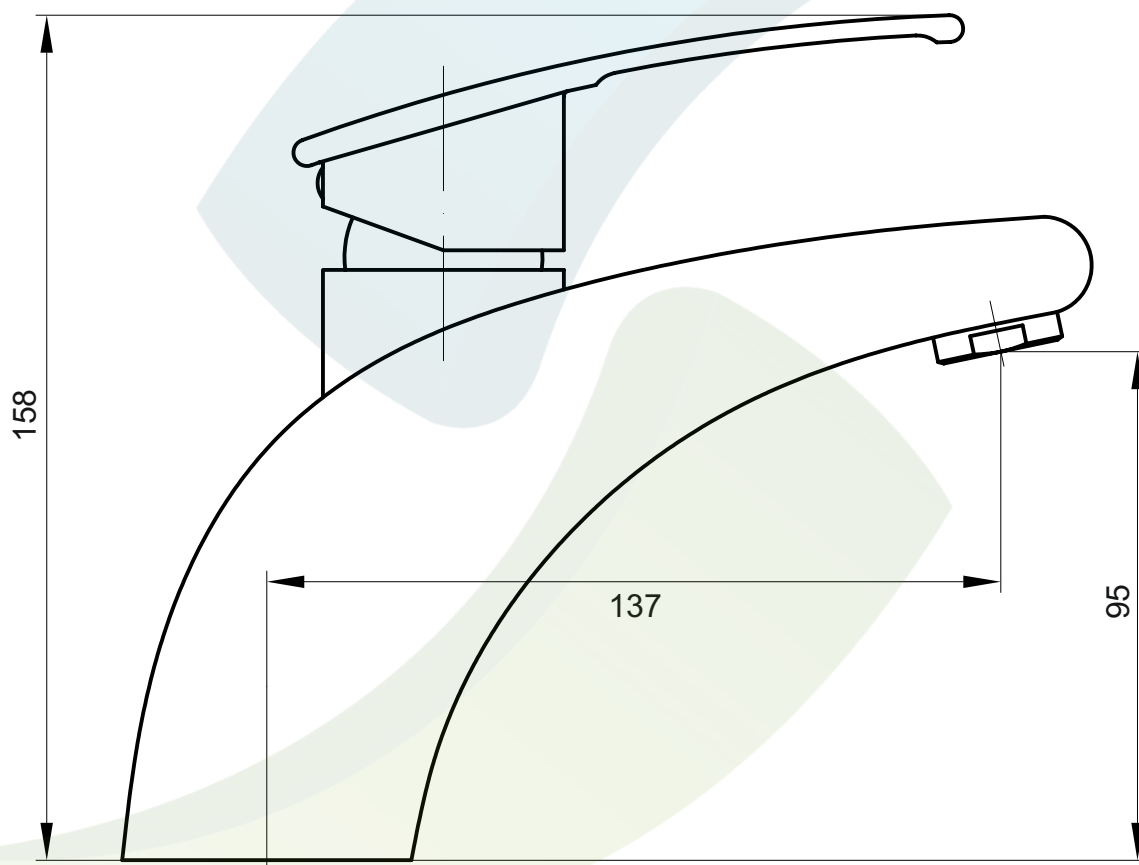

Art. 2641

Prodejce: STENO CZ s.r.o.

Výrobce:

LIMA 2641 - stojánková umyvadlová

Název: LIMA

Materiál: chromovaná mosaz

Artikl: 2641

Keramická hlava: Kerox 35