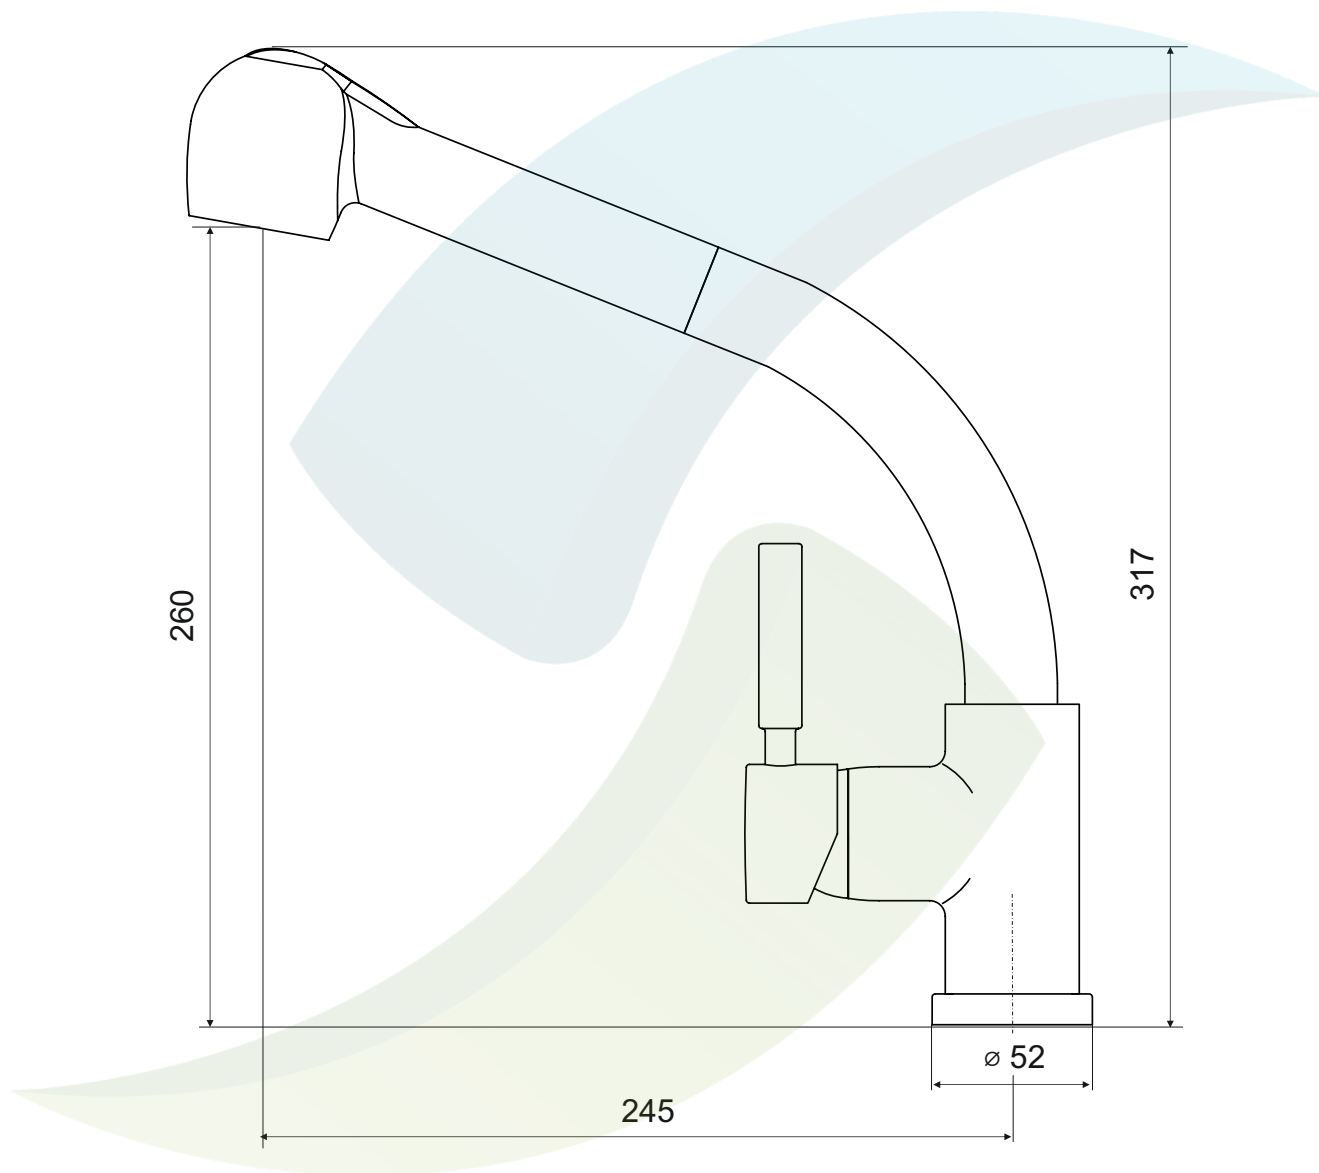

Art. 1006

Prodejce: STENO CZ s.r.o.

1006 - baterie stoj. dřezová s výsuvnou sprchou

Název: 1006

Materiál: chromovaná mosaz

Artikl: 1006

Keramická hlava: Kerox 35