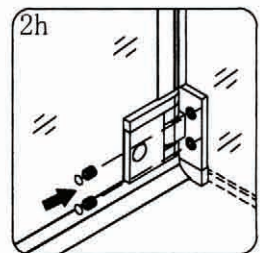

POZOR!

Transparentný silikón aplikujeme **len z vonkajšej strany** a po celom obvode sprchovacieho kútu.