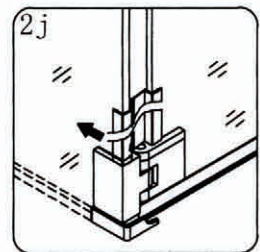

POZOR!

Transparentný silikón aplikujeme **len z vonkajšej strany** a po celom obvode sprchovacieho kútu.