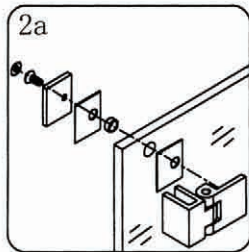

POZOR!

Transparentný silikón aplikujeme **len z vonkajšej strany** a po celom obvode sprchovacieho kútu.