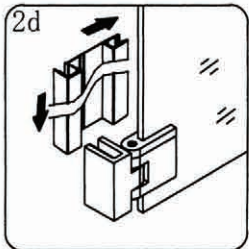

POZOR!

Transparentný silikón aplikujeme **len z vonkajšej strany** a po celom obvode sprchovacieho kútu.