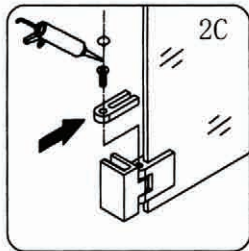

POZOR!

Transparentný silikón aplikujeme **len z vonkajšej strany** a po celom obvode sprchovacieho kútu.