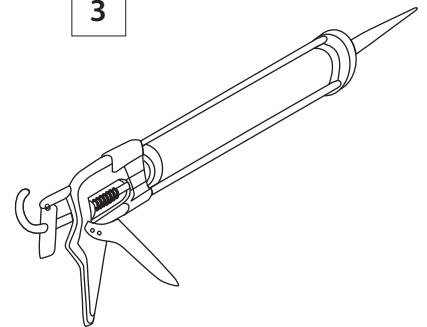

## Pomocné náradie používané pri montáži sprchovacieho kútu:

1

vodováha

2

vrtačka

3

silikónová pištoľ

4