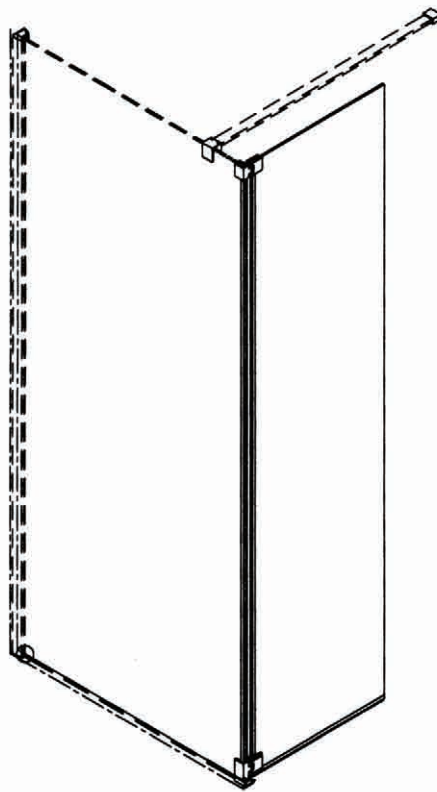

POZOR!

Transparentný silikón aplikujeme **len z vonkajšej strany** a po celom obvode sprchovacieho kútu.