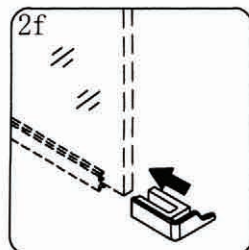

POZOR!

Transparentný silikón aplikujeme **len z vonkajšej strany** a po celom obvode sprchovacieho kútu.